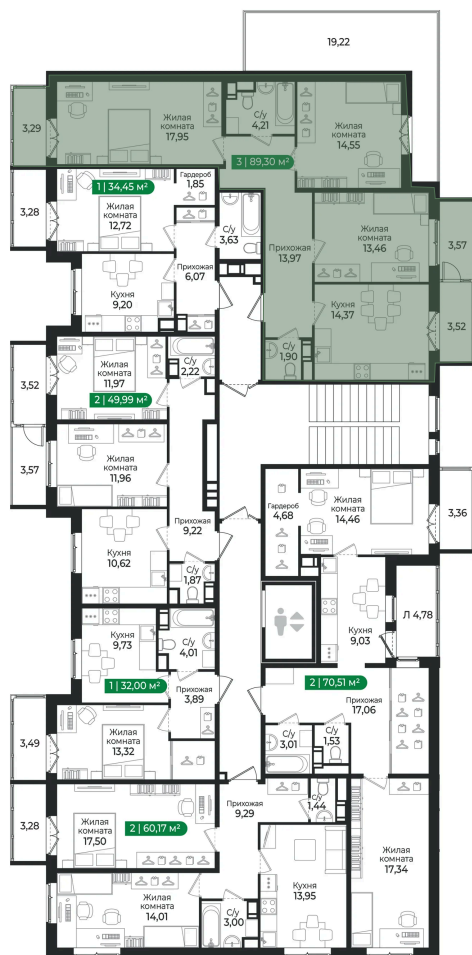

Номер: 247

3 комнатная 89.3 м²

Отсканируйте QR-код и
смотрите на сайте sertolovo-park.ru

13 553 330 руб.

В ипотеку от 30 370 руб.

Чистовая отделка

Двор/лес

С балконом

Корпус	4 очередь	Этаж	5
Секция	6		

Адрес офиса продаж

Ленинградская обл, Всеволожский р-н, г Сертолово

04.04.2025 06:56 (Мск)

Не является публичной офертой, цена может быть скорректирована. Информация взята с сайта «sertolovo-park.ru»

На этаже 5

3 комнатная 89.3 м²

Адрес офиса продаж

Ленинградская обл, Всеволожский р-н, г Сертолово

04.04.2025 06:56 (Мск)

Не является публичной офертой, цена может быть скорректирована. Информация взята с сайта «sertolovo-park.ru»

На генплане 4 очередь

3 комнатная 89.3 м²

Адрес офиса продаж

Ленинградская обл, Всеволожский р-н, г
Сертолово

04.04.2025 06:56 (Мск)

Не является публичной офертой, цена может быть скорректирована. Информация взята с сайта «sertolovo-park.ru»