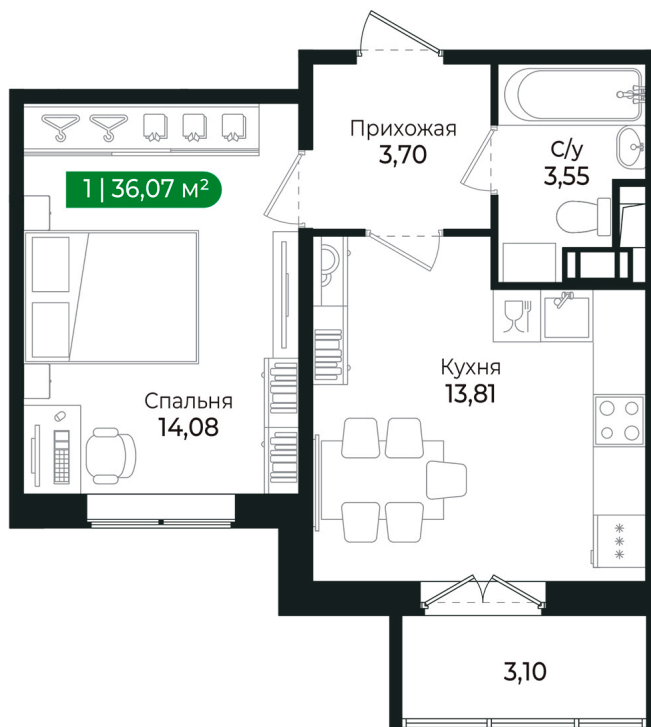

Номер: 64

1 комнатная 36.07 м²

Отсканируйте QR-код и
смотрите на сайте sertolovo-park.ru

7 369 101 руб.

В ипотеку от 16 513 руб.

Чистовая отделка

Вид на лес

С балконом

Корпус	2 очередь	Этаж	6
Секция	3	Сдача	2 кв. 2025

Адрес офиса продаж

Ленинградская обл, Всеволожский р-н, г Сертолово

03.04.2025 12:38 (Мск)

Не является публичной офертой, цена может быть скорректирована. Информация взята с сайта «sertolovo-park.ru»

На этаже 6

1 комнатная 36.07 м²

Адрес офиса продаж

Ленинградская обл, Всеволожский р-н, г Сертолово

03.04.2025 12:38 (Мск)

Не является публичной офертой, цена может быть скорректирована. Информация взята с сайта «sertolovo-park.ru»

На генплане 2 очередь

1 комнатная 36.07 м²

Адрес офиса продаж

Ленинградская обл, Всеволожский р-н, г
Сертолово

03.04.2025 12:38 (Мск)

Не является публичной офертой, цена может быть скорректирована. Информация взята с сайта «sertolovo-park.ru»