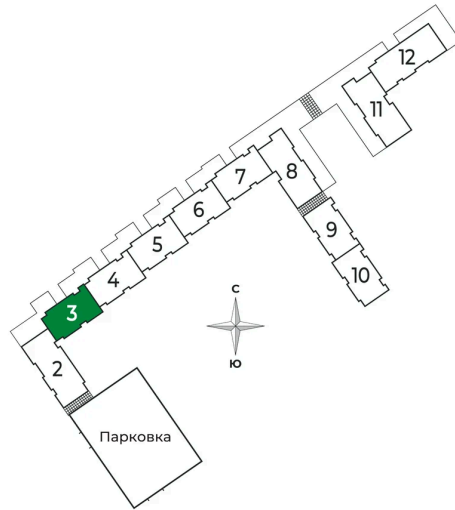

Корпус	2 очередь	Этаж	6
Секция	3	Сдача	2 кв. 2025

Адрес офиса продаж

Ленинградская обл, Всеволожский р-н, г Сертолово

03.04.2025 12:38 (Мск)

Не является публичной офертой, цена может быть скорректирована. Информация взята с сайта «sertolovo-park.ru»

На этаже 6

1 комнатная 36.07 м²

Адрес офиса продаж

Ленинградская обл, Всеволожский р-н, г Сертолово

03.04.2025 12:38 (Мск)

Не является публичной офертой, цена может быть скорректирована. Информация взята с сайта «sertolovo-park.ru»

На генплане 2 очередь

1 комнатная 36.07 м²

Адрес офиса продаж

Ленинградская обл, Всеволожский р-н, г
Сертолово

03.04.2025 12:38 (Мск)

Не является публичной офертой, цена может быть скорректирована. Информация взята с сайта «sertolovo-park.ru»