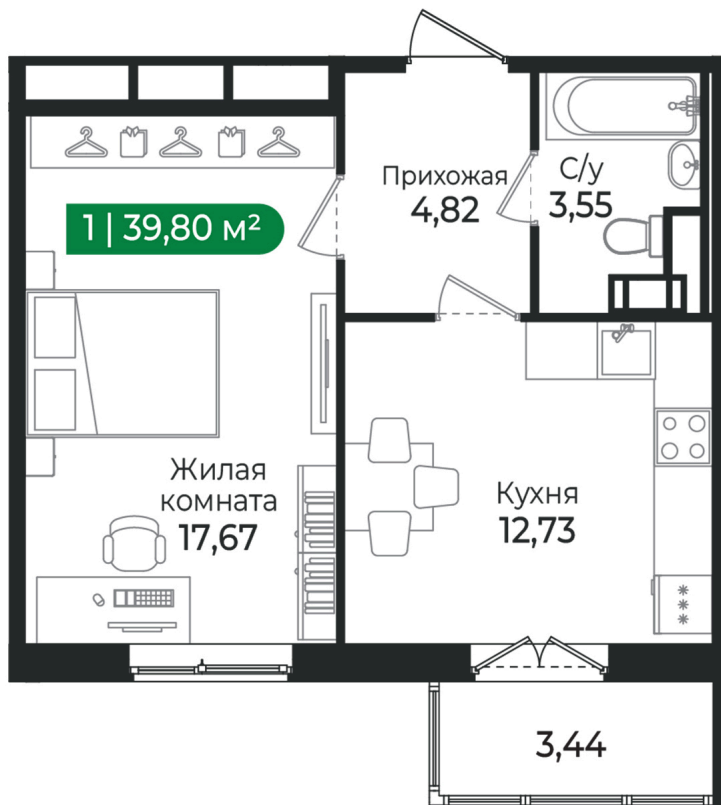

Номер: 305

1 комнатная 39.8 м²

Отсканируйте QR-код и
смотрите на сайте sertolovo-park.ru

6 479 740 руб.

В ипотеку от 14 520 руб.

Чистовая отделка

Двор

С балконом

04.04.2025 07:49 (Мск)

Не является публичной офертой, цена может быть скорректирована. Информация взята с сайта «sertolovo-park.ru»

На этаже 3

1 комнатная 39.8 м²

Адрес офиса продаж

Ленинградская обл, Всеволожский р-н, г Сертолово

04.04.2025 07:49 (Мск)

Не является публичной офертой, цена может быть скорректирована. Информация взята с сайта «sertolovo-park.ru»

На генплане 4 очередь

1 комнатная 39.8 м²

Адрес офиса продаж

Ленинградская обл, Всеволожский р-н, г
Сертолово