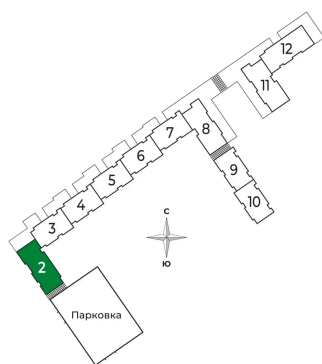

Корпус	2 очередь	Этаж	5
Секция	2	Сдача	2 кв. 2025

Адрес офиса продаж

Ленинградская обл, Всеволожский р-н, г Сертолово

02.04.2025 13:25 (Мск)

Не является публичной офертой, цена может быть скорректирована. Информация взята с сайта «sertolovo-park.ru»

На этаже 5

1 комнатная 42.63 м²

Адрес офиса продаж

Ленинградская обл, Всеволожский р-н, г Сертолово

02.04.2025 13:25 (Мск)

Не является публичной офертой, цена может быть скорректирована. Информация взята с сайта «sertolovo-park.ru»

На генплане 2 очередь

1 комнатная 42.63 м²

Адрес офиса продаж

Ленинградская обл, Всеволожский р-н, г
Сертолово

02.04.2025 13:25 (Мск)

Не является публичной офертой, цена может быть скорректирована. Информация взята с сайта «sertolovo-park.ru»