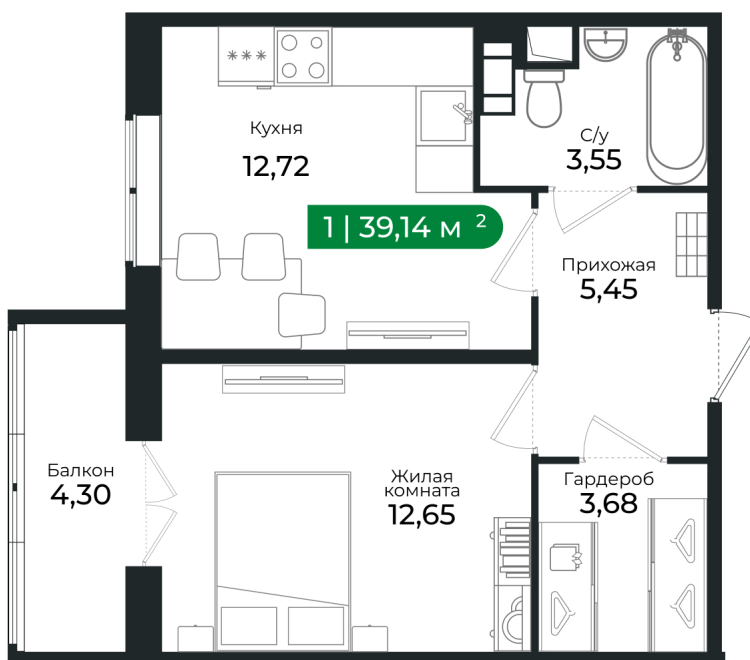

Номер: 213

1 комнатная 39.14 м²

Отсканируйте QR-код и
смотрите на сайте sertolovo-park.ru

6 966 920 руб.

В ипотеку от 20 341 руб.

Чистовая отделка

Во двор

С балконом

| | | | |
|--------|-----------|-------|------------|
| Корпус | 1 очередь | Этаж | 2 |
| Секция | 7 | Сдача | 3 кв. 2024 |

19.09.2024, 21:57

Не является публичной офертой, цена может быть скорректирована.
Информация взята с сайта «sertolovo-park.ru»

На этаже 2

1 комнатная 39.14 м²

19.09.2024, 21:57

Не является публичной офертой, цена может быть скорректирована.

Информация взята с сайта «sertolovo-park.ru»

На генплане 1
очередь

1 комнатная 39.14 м²

19.09.2024, 21:57