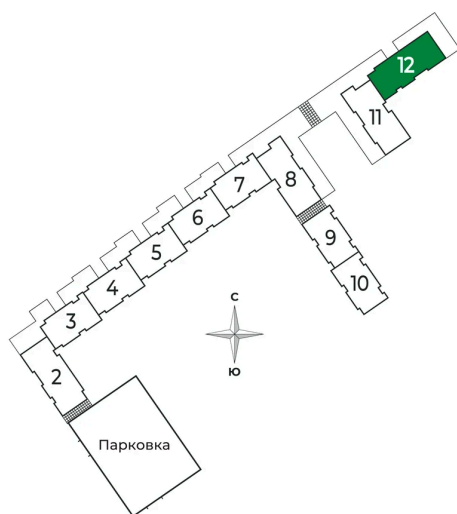

Номер: 389

1 комнатная 34.15 м²

Отсканируйте QR-код и
смотрите на сайте sertolovo-park.ru

6 799 265 руб.

В ипотеку от 14 305 руб.

Чистовая отделка

Во двор

С балконом

Корпус	2 очередь	Этаж	2
Секция	12	Сдача	2 кв. 2025

22.12.2024, 04:19

Не является публичной офертой, цена может быть скорректирована.
Информация взята с сайта «sertolovo-park.ru»

На этаже 2

1 комнатная 34.15 м²

22.12.2024, 04:19

Не является публичной офертой, цена может быть скорректирована.
Информация взята с сайта «sertolovo-park.ru»

На генплане 2 очередь

1 комнатная 34.15 м²

22.12.2024, 04:19

Не является публичной офертой, цена может быть скорректирована.
Информация взята с сайта «sertolovo-park.ru»