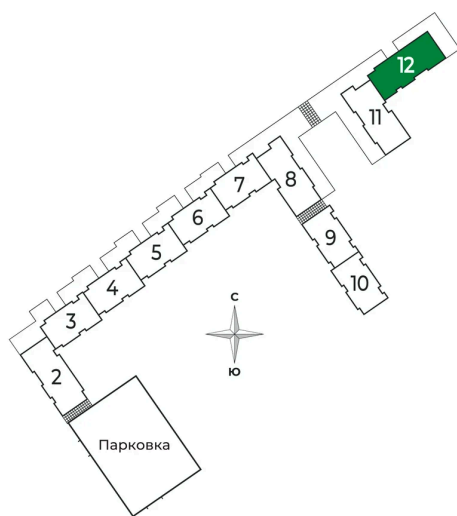

Корпус	2 очередь	Этаж	2
Секция	12	Сдача	2 кв. 2025

Адрес офиса продаж

Ленинградская обл, Всеволожский р-н, г Сертолово

03.04.2025 12:37 (Мск)

Не является публичной офертой, цена может быть скорректирована. Информация взята с сайта «sertolovo-park.ru»

На этаже 2

1 комнатная 34.15 м²

Адрес офиса продаж

Ленинградская обл, Всеволожский р-н, г Сертолово

03.04.2025 12:37 (Мск)

Не является публичной офертой, цена может быть скорректирована. Информация взята с сайта «sertolovo-park.ru»

На генплане 2 очередь

1 комнатная 34.15 м²

Адрес офиса продаж

Ленинградская обл, Всеволожский р-н, г
Сертолово

03.04.2025 12:37 (Мск)

Не является публичной офертой, цена может быть скорректирована. Информация взята с сайта «sertolovo-park.ru»