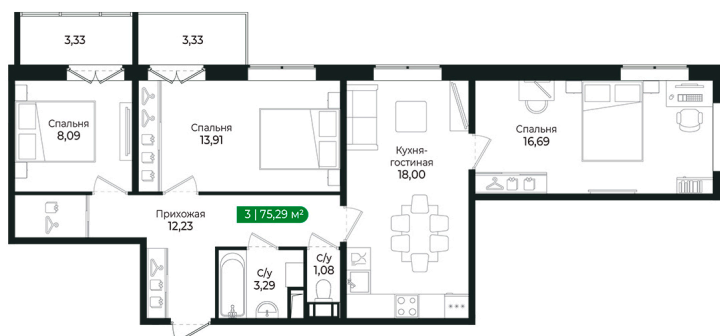

Номер: 421

3 комнатная 75.29 м²

Отсканируйте QR-код и
смотрите на сайте sertolovo-park.ru

14 139 462 руб.

В ипотеку от 31 683 руб.

Чистовая отделка

Во двор

С балконом

На этаже 8

3 комнатная 75.29 м²

Адрес офиса продаж

Ленинградская обл, Всеволожский р-н, г Сертолово

04.04.2025 20:55 (Мск)

Не является публичной офертой, цена может быть скорректирована. Информация взята с сайта «sertolovo-park.ru»

На генплане 2 очередь

3 комнатная 75.29 м²

Адрес офиса продаж

Ленинградская обл, Всеволожский р-н, г
Сертолово

04.04.2025 20:55 (Мск)

Не является публичной офертой, цена может быть скорректирована. Информация взята с сайта «sertolovo-park.ru»