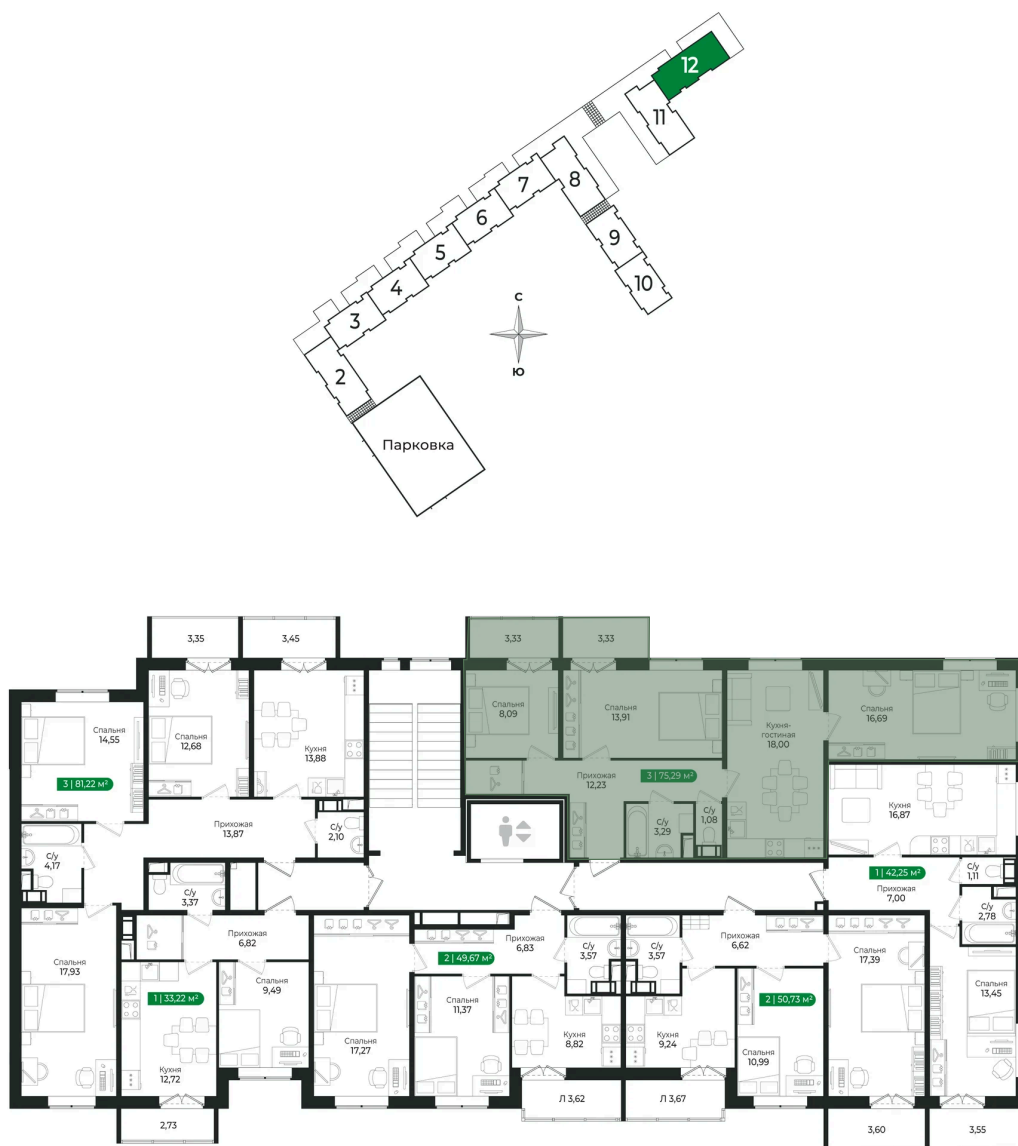

На этаже 8

3 комнатная 75.29 м²

Адрес офиса продаж

Ленинградская обл, Всеволожский р-н, г Сертолово

04.04.2025 20:55 (Мск)

Не является публичной офертой, цена может быть скорректирована. Информация взята с сайта «sertolovo-park.ru»

На генплане 2 очередь

3 комнатная 75.29 м²

Адрес офиса продаж

Ленинградская обл, Всеволожский р-н, г
Сертолово

04.04.2025 20:55 (Мск)

Не является публичной офертой, цена может быть скорректирована. Информация взята с сайта «sertolovo-park.ru»