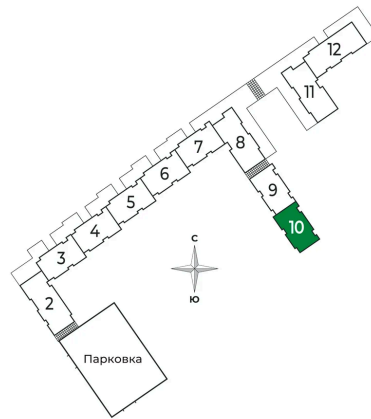

Корпус	2 очередь	Этаж	2
Секция	10	Сдача	2 кв. 2025

Адрес офиса продаж

Ленинградская обл, Всеволожский р-н, г Сертолово

12.04.2025 13:25 (Мск)

Не является публичной офертой, цена может быть скорректирована. Информация взята с сайта «sertolovo-park.ru»

На этаже 2

1 комнатная 36.1 м²

Адрес офиса продаж

Ленинградская обл, Всеволожский р-н, г Сертолово

12.04.2025 13:25 (Мск)

Не является публичной офертой, цена может быть скорректирована. Информация взята с сайта «sertolovo-park.ru»

На генплане 2 очередь

1 комнатная 36.1 м²

Адрес офиса продаж

Ленинградская обл, Всеволожский р-н, г
Сертолово

12.04.2025 13:25 (Мск)

Не является публичной офертой, цена может быть скорректирована. Информация взята с сайта «sertolovo-park.ru»