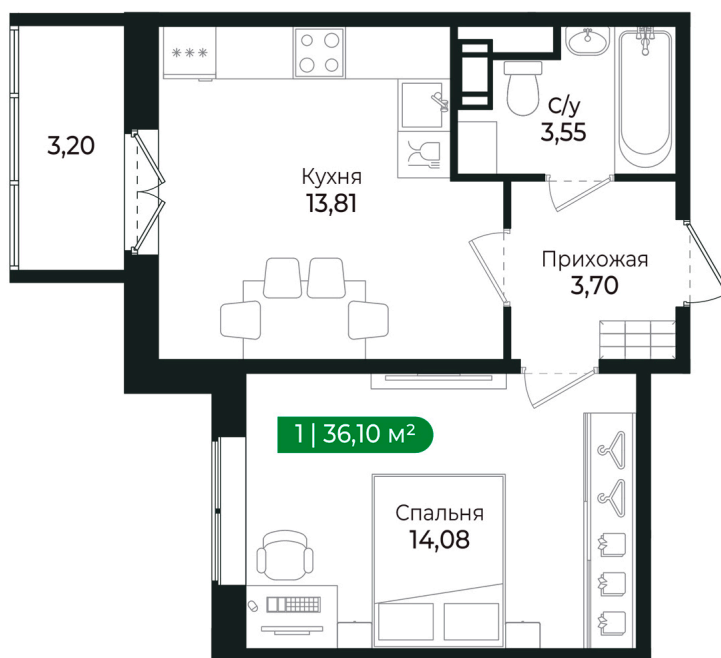

Номер: 309

Отсканируйте QR-код и
смотрите на сайте sertolovo-park.ru

1 комнатная 36.1 м²

7 216 390 руб.

В ипотеку от 16 170 руб.

Чистовая отделка

Во двор

С балконом

Корпус	2 очередь	Этаж	2
Секция	10	Сдача	2 кв. 2025

Адрес офиса продаж

Ленинградская обл, Всеволожский р-н, г Сертолово

12.04.2025 13:25 (Мск)

Не является публичной офертой, цена может быть скорректирована. Информация взята с сайта «sertolovo-park.ru»

На этаже 2

1 комнатная 36.1 м²

Адрес офиса продаж

Ленинградская обл, Всеволожский р-н, г Сертолово

12.04.2025 13:25 (Мск)

Не является публичной офертой, цена может быть скорректирована. Информация взята с сайта «sertolovo-park.ru»

На генплане 2 очередь

1 комнатная 36.1 м²

Адрес офиса продаж

Ленинградская обл, Всеволожский р-н, г
Сертолово

12.04.2025 13:25 (Мск)

Не является публичной офертой, цена может быть скорректирована. Информация взята с сайта «sertolovo-park.ru»