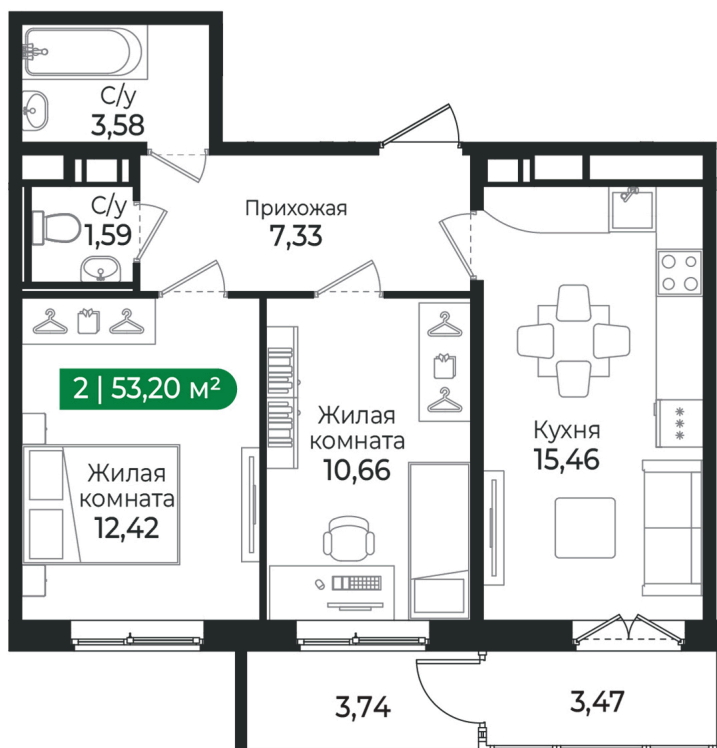

Номер: 312

2 комнатная 53.2 м²

Отсканируйте QR-код и
смотрите на сайте sertolovo-park.ru

8 789 680 руб.

В ипотеку от 19 696 руб.

Чистовая отделка

Двор

С балконом

03.04.2025 12:47 (Мск)

Не является публичной офертой, цена может быть скорректирована. Информация взята с сайта «sertolovo-park.ru»

На этаже 5

2 комнатная 53.2 м²

Адрес офиса продаж

Ленинградская обл, Всеволожский р-н, г Сертолово

03.04.2025 12:47 (Мск)

Не является публичной офертой, цена может быть скорректирована. Информация взята с сайта «sertolovo-park.ru»

На генплане 4 очередь

2 комнатная 53.2 м²

Адрес офиса продаж

Ленинградская обл, Всеволожский р-н, г
Сертолово