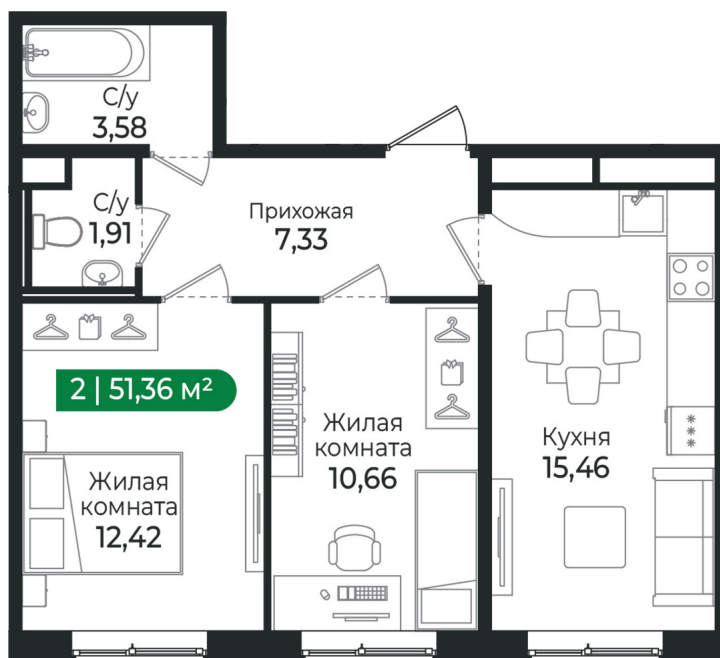

Номер: 300

2 комнатная 51.36 м²

Отсканируйте QR-код и
смотрите на сайте sertolovo-park.ru

8 525 760 руб.

В ипотеку от 19 104 руб.

Чистовая отделка

Двор

Корпус	4 очередь	Этаж	2
Секция	9		

2 комнатная 51.36 м²

Адрес офиса продаж

Ленинградская обл, Всеволожский р-н, г Сертолово

04.04.2025 07:46 (Мск)

Не является публичной офертой, цена может быть скорректирована. Информация взята с сайта «sertolovo-park.ru»

На генплане 4 очередь

2 комнатная 51.36 м²

Адрес офиса продаж

Ленинградская обл, Всеволожский р-н, г
Сертолово

04.04.2025 07:46 (Мск)

Не является публичной офертой, цена может быть скорректирована. Информация взята с сайта «sertolovo-park.ru»