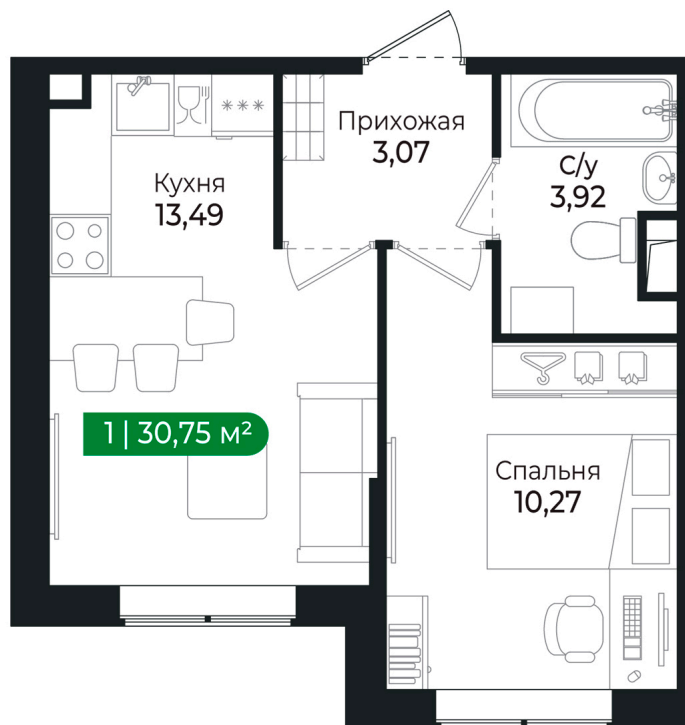

Номер: 70

1 комнатная 30.75 м²

Отсканируйте QR-код и
смотрите на сайте sertolovo-park.ru

5 910 150 руб.

В ипотеку от 13 244 руб.

Чистовая отделка

Вид на лес

Корпус	2 очередь	Этаж	1
Секция	4	Сдача	2 кв. 2025

1 комнатная 30.75 м²

Адрес офиса продаж

Ленинградская обл, Всеволожский р-н, г Сертолово

03.04.2025 12:37 (Мск)

Не является публичной офертой, цена может быть скорректирована. Информация взята с сайта «sertolovo-park.ru»

На генплане 2 очередь

1 комнатная 30.75 м²

Адрес офиса продаж

Ленинградская обл, Всеволожский р-н, г
Сертолово

03.04.2025 12:37 (Мск)

Не является публичной офертой, цена может быть скорректирована. Информация взята с сайта «sertolovo-park.ru»