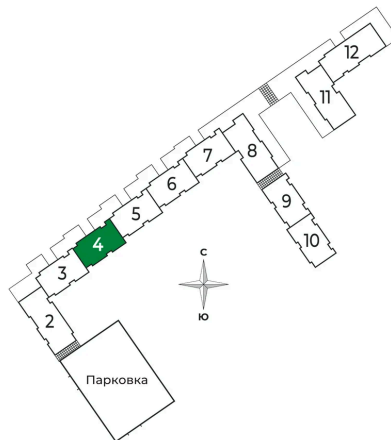

1 комнатная 30.75 м²

Адрес офиса продаж

Ленинградская обл, Всеволожский р-н, г Сертолово

03.04.2025 12:37 (Мск)

Не является публичной офертой, цена может быть скорректирована. Информация взята с сайта «sertolovo-park.ru»

На генплане 2 очередь

1 комнатная 30.75 м²

Адрес офиса продаж

Ленинградская обл, Всеволожский р-н, г
Сертолово

03.04.2025 12:37 (Мск)

Не является публичной офертой, цена может быть скорректирована. Информация взята с сайта «sertolovo-park.ru»