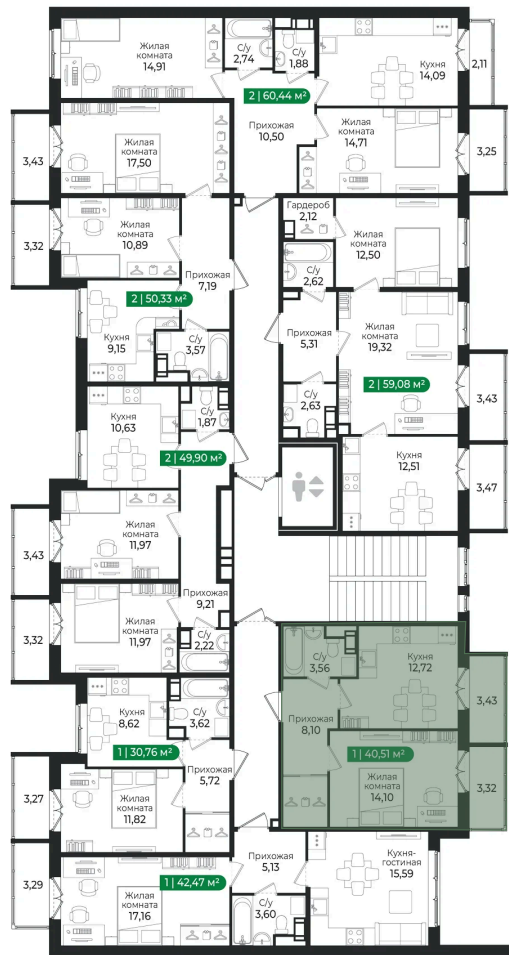

Номер: 135

1 комнатная 40.51 м²

Отсканируйте QR-код и
смотрите на сайте sertolovo-park.ru

8 264 040 руб.

В ипотеку от 16 313 руб.

Чистовая отделка

Во двор

С балконом

Корпус	4 очередь	Этаж	8
Секция	3	Сдача	2 кв. 2027

22.06.2026 10:39 (Мск)

Не является публичной офертой, цена может быть скорректирована.
Информация взята с сайта «sertolovo-park.ru».

На этаже 8

1 комнатная 40.51 м²

22.06.2026 10:39 (Мск)

Не является публичной офертой, цена может быть скорректирована.

Информация взята с сайта «sertolovo-park.ru».

На генплане 4 очередь

1 комнатная 40.51 м²

22.06.2026 10:39 (Мск)

Не является публичной офертой, цена может быть скорректирована.
Информация взята с сайта «sertolovo-park.ru».