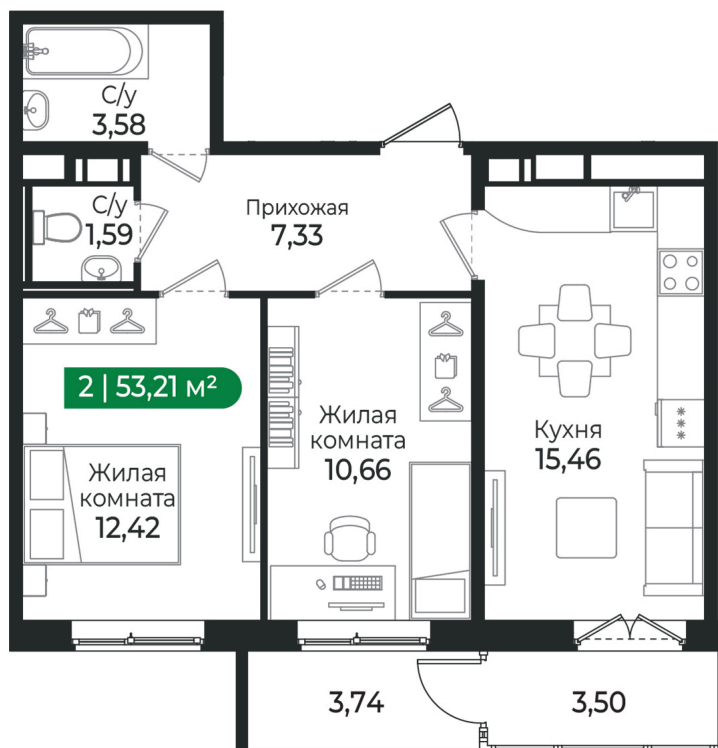

Номер: 304

2 комнатная 53.21 м²

Отсканируйте QR-код и
смотрите на сайте
sertolovo-park.ru

8 585 570 руб.

В ипотеку от 19 238 руб.

Чистовая отделка

Двор

С балконом

05.04.2025 00:49 (Мск)

Не является публичной офертой, цена может быть скорректирована. Информация взята с сайта «sertolovo-park.ru»

На этаже 3

2 комнатная 53.21 м²

Адрес офиса продаж

Ленинградская обл, Всеволожский р-н, г Сертолово

05.04.2025 00:49 (Мск)

Не является публичной офертой, цена может быть скорректирована. Информация взята с сайта «sertolovo-park.ru»

На генплане 4 очередь

2 комнатная 53.21 м²

Адрес офиса продаж

Ленинградская обл, Всеволожский р-н, г
Сертолово