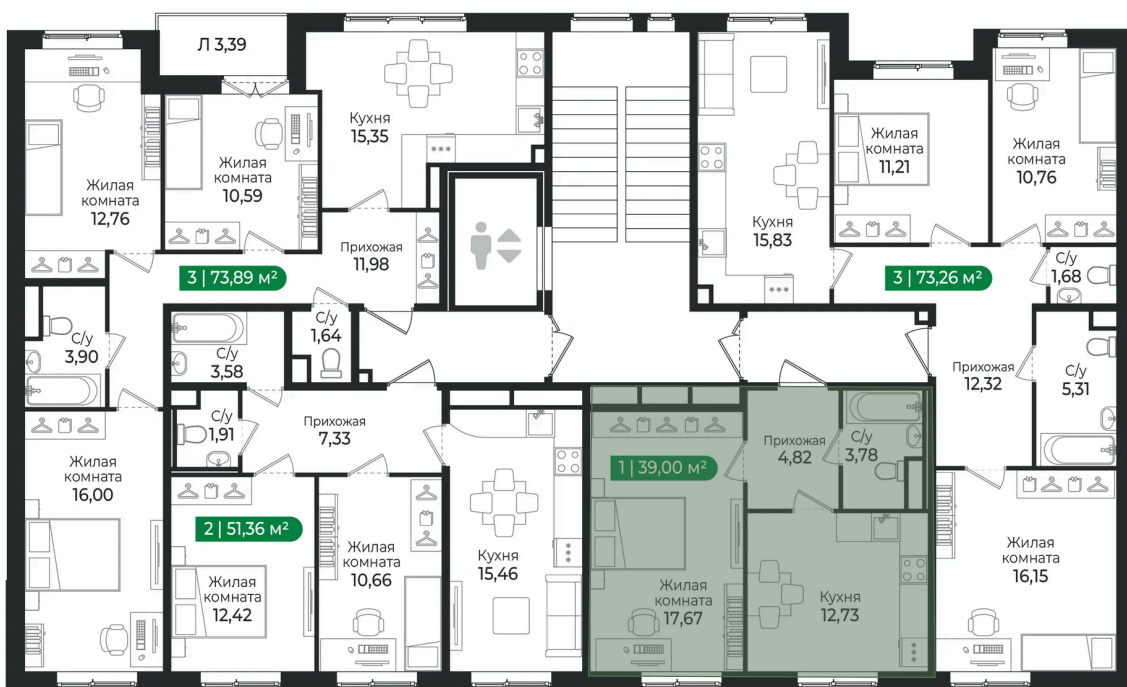

Номер: 349

1 комнатная 39 м²

Отсканируйте QR-код и
смотрите на сайте
sertolovo-park.ru

6 474 000 руб.

В ипотеку от 14 507 руб.

Чистовая отделка

Двор

Корпус	4 очередь	Этаж	2
Секция	11		

1 комнатная 39 м²

Адрес офиса продаж

Ленинградская обл, Всеволожский р-н, г Сертолово

04.04.2025 04:26 (Мск)

Не является публичной офертой, цена может быть скорректирована. Информация взята с сайта «sertolovo-park.ru»

На генплане 4 очередь

1 комнатная 39 м²

Адрес офиса продаж

Ленинградская обл, Всеволожский р-н, г
Сертолово

04.04.2025 04:26 (Мск)

Не является публичной офертой, цена может быть скорректирована. Информация взята с сайта «sertolovo-park.ru»