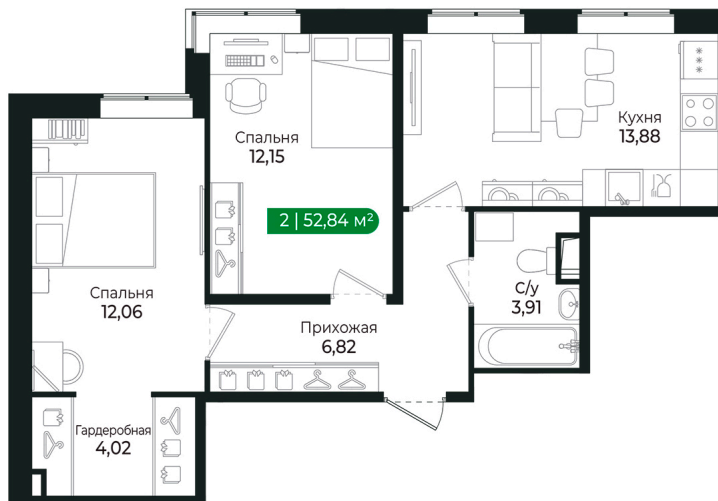

Номер: 142

2 комнатная 52.84 м²

Отсканируйте QR-код и
смотрите на сайте sertolovo-park.ru

9 865 228 руб.

В ипотеку от 22 106 руб.

Чистовая отделка

Во двор

Корпус	2 очередь	Этаж	2
Секция	6	Сдача	2 кв. 2025

2 комнатная 52.84 м²

Адрес офиса продаж

Ленинградская обл, Всеволожский р-н, г
Сертолово

03.04.2025 12:36 (Мск)

Не является публичной офертой, цена может быть скорректирована. Информация взята с сайта «sertolovo-park.ru»