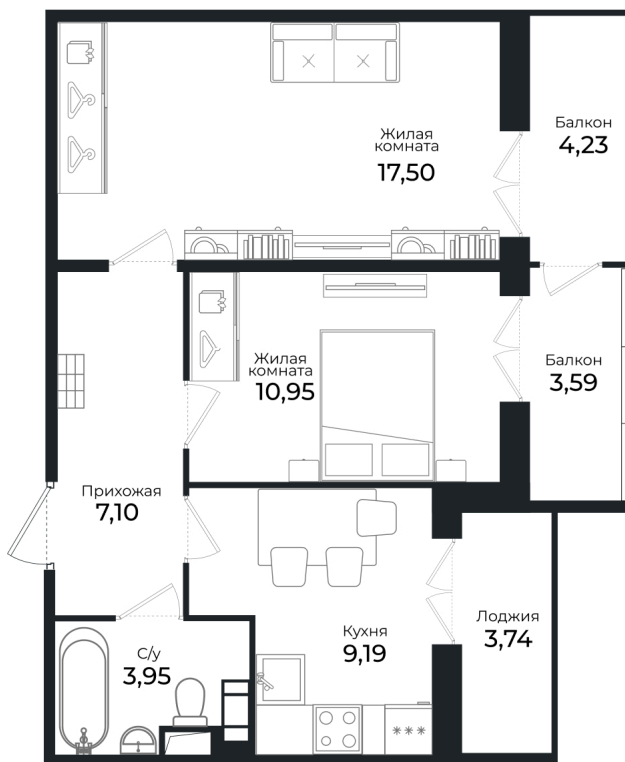

Номер: 209

2 комнатная 47.6 м²

Отсканируйте QR-код и
смотрите на сайте sertolovo-park.ru

9 864 140 руб.

В ипотеку от 22 103 руб.

Чистовая отделка

Во двор

С балконом

На этаже 2

2 комнатная 47.6 м²

Адрес офиса продаж

Ленинградская обл, Всеволожский р-н, г Сертолово

05.04.2025 01:02 (Мск)

Не является публичной офертой, цена может быть скорректирована. Информация взята с сайта «sertolovo-park.ru»

На генплане 1 очередь

2 комнатная 47.6 м²

Адрес офиса продаж

Ленинградская обл, Всеволожский р-н, г
Сертолово

05.04.2025 01:02 (Мск)

Не является публичной офертой, цена может быть скорректирована. Информация взята с сайта «sertolovo-park.ru»