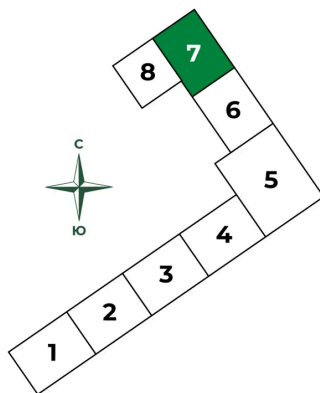

Номер: 209

2 комнатная 47.6 м²

Отсканируйте QR-код и
смотрите на сайте sertolovo-park.ru

9 864 140 руб.

В ипотеку от 22 103 руб.

Чистовая отделка

Во двор

С балконом

С лоджией

Корпус	1 очередь	Этаж	2
Секция	7	Сдача	3 кв. 2024

Адрес офиса продаж

Ленинградская обл, Всеволожский р-н, г Сертолово

05.04.2025 01:02 (Мск)

Не является публичной офертой, цена может быть скорректирована. Информация взята с сайта «sertolovo-park.ru»

На этаже 2

2 комнатная 47.6 м²

Адрес офиса продаж

Ленинградская обл, Всеволожский р-н, г Сертолово

05.04.2025 01:02 (Мск)

Не является публичной офертой, цена может быть скорректирована. Информация взята с сайта «sertolovo-park.ru»

На генплане 1 очередь

2 комнатная 47.6 м²

Адрес офиса продаж

Ленинградская обл, Всеволожский р-н, г
Сертолово

05.04.2025 01:02 (Мск)

Не является публичной офертой, цена может быть скорректирована. Информация взята с сайта «sertolovo-park.ru»