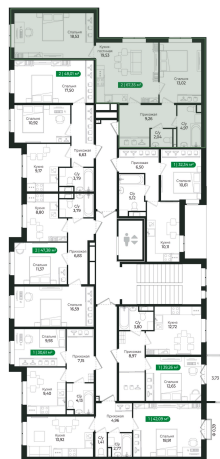

Сертолово Парк

Номер 341

Квартира 2-комнатная 67,35 м²

Чистовая отделка

Вид во двор

Корпус	2 очередь	Секция	11
Этаж	2	Сдача	2 кв. 2025

11 927 685 руб

Ипотека от 25 094 руб/мес

Отсканируйте QR-код и смотрите на сайте
sertolovo-park.ru

На этаже 2

Квартира 2-комнатная 67,35 м²

Генплан, 2 очередь