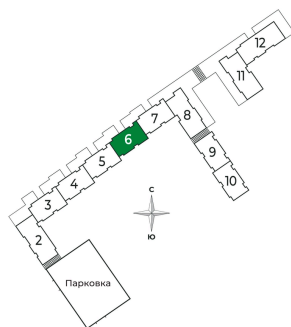

Сертолово Парк

Номер 158

Квартира 1-комнатная 32,91 м²

Чистовая отделка

Вид вид на лес

2 балкона

Корпус	2 очередь	Секция	6
Этаж	5	Сдача	2 кв. 2025

6 552 381 руб

Ипотека от 13 785 руб/мес

Отсканируйте QR-код и смотрите на сайте
sertolovo-park.ru

На этаже 5

Квартира 1-комнатная 32,91 м²

Генплан, 2 очередь