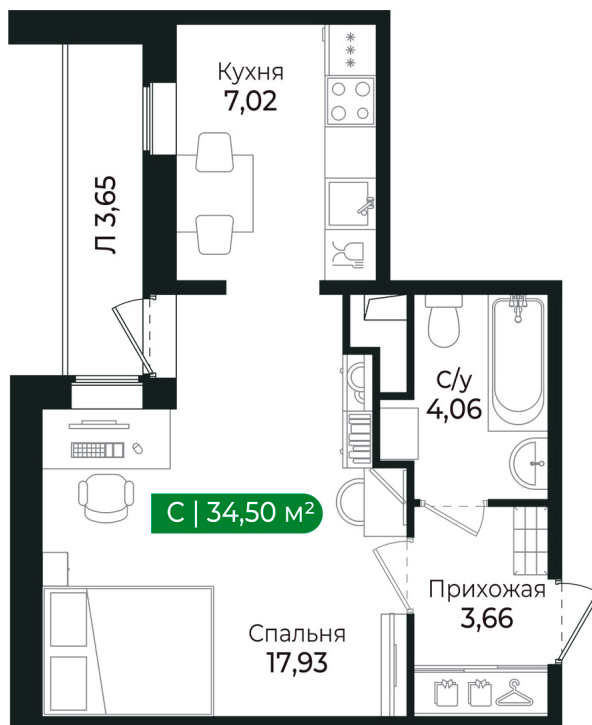

Номер: 59

Студия 34.5 м²

Отсканируйте QR-код и
смотрите на сайте sertolovo-
park.ru

6 517 050 руб.

В ипотеку от 14 603 руб.

Чистовая отделка

Во двор

С лоджией

Корпус	3 очередь	Этаж	3
Секция	3	Сдача	4 кв. 2025

Адрес офиса продаж

Ленинградская обл, Всеволожский р-н, г Сертолово

02.04.2025 14:04 (Мск)

Не является публичной офертой, цена может быть скорректирована. Информация взята с сайта «sertolovo-park.ru»

На этаже 3

Студия 34.5 м²

Адрес офиса продаж

Ленинградская обл, Всеволожский р-н, г Сертолово

02.04.2025 14:04 (Мск)

Не является публичной офертой, цена может быть скорректирована. Информация взята с сайта «sertolovo-park.ru»

На генплане 3 очередь

Студия 34.5 м²

Адрес офиса продаж

Ленинградская обл, Всеволожский р-н, г
Сертолово

02.04.2025 14:04 (Мск)

Не является публичной офертой, цена может быть скорректирована. Информация взята с сайта «sertolovo-park.ru»