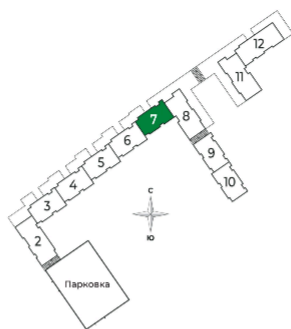

## 9 869 431 руб

Ипотека от 20 763 руб/мес

Отсканируйте QR-код и смотрите на сайте  
sertolovo-park.ru

На этаже 3

Квартира 2-комнатная 53,09 м<sup>2</sup>

Генплан, 2 очередь