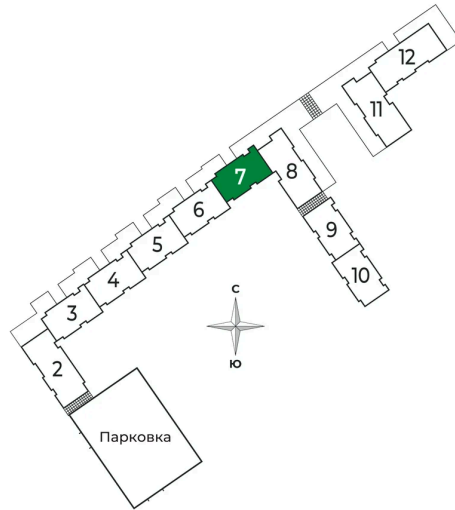

Номер: 191

2 комнатная 53.09 м²

Отсканируйте QR-код и
смотрите на сайте sertolovo-park.ru

10 028 701 руб.

В ипотеку от 22 472 руб.

Чистовая отделка

Во двор

С балконом

Корпус	2 очередь	Этаж	3
Секция	7	Сдача	2 кв. 2025

Адрес офиса продаж

Ленинградская обл, Всеволожский р-н, г Сертолово

03.04.2025 12:37 (Мск)

Не является публичной офертой, цена может быть скорректирована. Информация взята с сайта «sertolovo-park.ru»

На этаже 3

2 комнатная 53.09 м²

Адрес офиса продаж

Ленинградская обл, Всеволожский рн, г Сертолово

03.04.2025 12:37 (Мск)

Не является публичной офертой, цена может быть скорректирована. Информация взята с сайта «sertolovo-park.ru»

На генплане 2 очередь

2 комнатная 53.09 м²

Адрес офиса продаж

Ленинградская обл, Всеволожский р-н, г
Сертолово

03.04.2025 12:37 (Мск)

Не является публичной офертой, цена может быть скорректирована. Информация взята с сайта «sertolovo-park.ru»