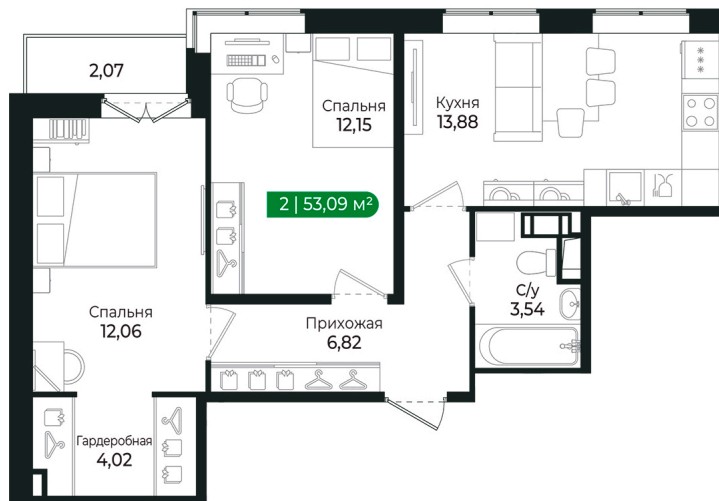

Номер: 191

2 комнатная 53.09 м²

Отсканируйте QR-код и
смотрите на сайте sertolovo-park.ru

10 028 701 руб.

В ипотеку от 22 472 руб.

Чистовая отделка

Во двор

С балконом

Корпус	2 очередь	Этаж	3
Секция	7	Сдача	2 кв. 2025

Адрес офиса продаж

Ленинградская обл, Всеволожский р-н, г Сертолово

03.04.2025 12:37 (Мск)

Не является публичной офертой, цена может быть скорректирована. Информация взята с сайта «sertolovo-park.ru»

На этаже 3

2 комнатная 53.09 м²

Адрес офиса продаж

Ленинградская обл, Всеволожский рн, г Сертолово

03.04.2025 12:37 (Мск)

Не является публичной офертой, цена может быть скорректирована. Информация взята с сайта «sertolovo-park.ru»

На генплане 2 очередь

2 комнатная 53.09 м²

Адрес офиса продаж

Ленинградская обл, Всеволожский р-н, г
Сертолово

03.04.2025 12:37 (Мск)

Не является публичной офертой, цена может быть скорректирована. Информация взята с сайта «sertolovo-park.ru»