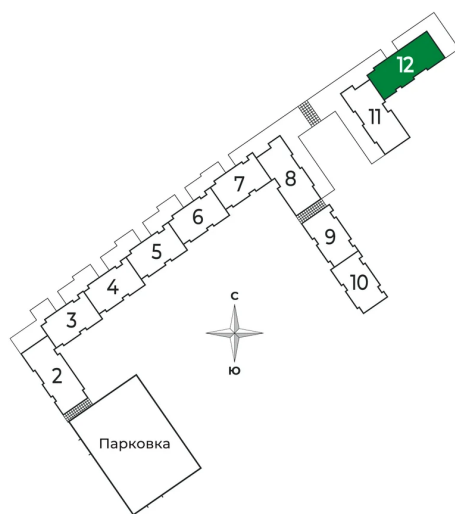

Во двор

С балконом

Корпус

2 очередь

Этаж

7

Секция

12

Сдача

2 кв. 2025

19.09.2024, 21:40

Не является публичной офертой, цена может быть скорректирована.
Информация взята с сайта «sertolovo-park.ru»

На этаже 7

1 комнатная 42.23 м²

19.09.2024, 21:40

Не является публичной офертой, цена может быть скорректирована.

Информация взята с сайта «sertolovo-park.ru»

На генплане 2
очередь

1 комнатная 42.23 м²

19.09.2024, 21:40

Не является публичной офертой, цена может быть скорректирована.
Информация взята с сайта «sertolovo-park.ru»