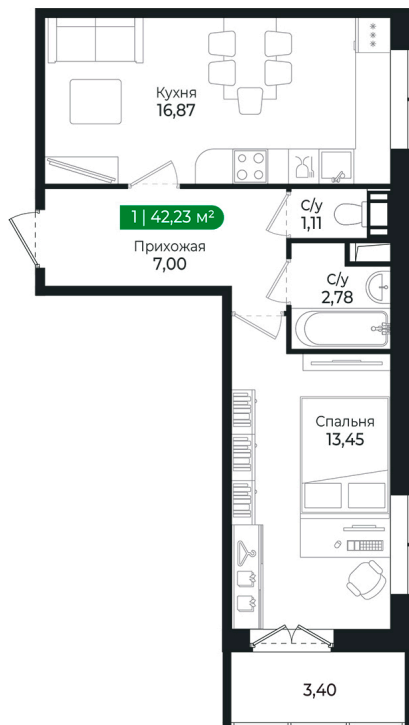

Номер: 416

1 комнатная 42.23 м²

Отсканируйте QR-код и
смотрите на сайте sertolovo-park.ru

8 534 683 руб.

В ипотеку от 19 124 руб.

Чистовая отделка

Во двор

С балконом

Корпус	2 очередь	Этаж	7
Секция	12	Сдача	2 кв. 2025

Адрес офиса продаж

Ленинградская обл, Всеволожский р-н, г Сертолово

03.04.2025 12:49 (Мск)

Не является публичной офертой, цена может быть скорректирована. Информация взята с сайта «sertolovo-park.ru»

На генплане 2 очередь

1 комнатная 42.23 м²

Адрес офиса продаж

Ленинградская обл, Всеволожский р-н, г
Сертолово

03.04.2025 12:49 (Мск)

Не является публичной офертой, цена может быть скорректирована. Информация взята с сайта «sertolovo-park.ru»