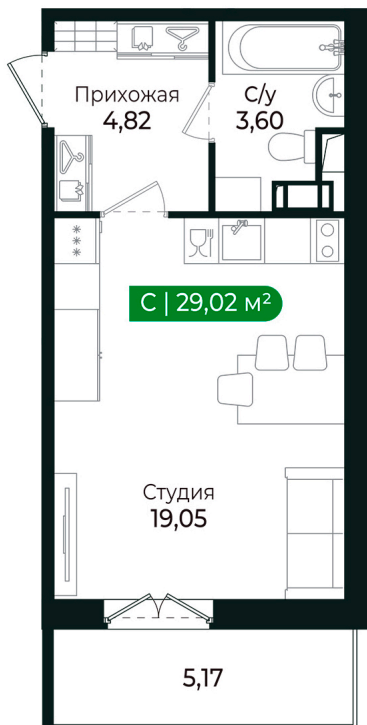

Номер: 193

Студия 29.02 м²

Отсканируйте QR-код и
смотрите на сайте sertolovo-park.ru

5 545 722 руб.

В ипотеку от 12 427 руб.

Чистовая отделка

Во двор

С балконом

Корпус	3 очередь	Этаж	6
Секция	7	Сдача	4 кв. 2025

Адрес офиса продаж

Ленинградская обл, Всеволожский р-н, г Сертолово

03.04.2025 12:48 (Мск)

Не является публичной офертой, цена может быть скорректирована. Информация взята с сайта «sertolovo-park.ru»

На этаже 6

Студия 29.02 м²

Адрес офиса продаж

Ленинградская обл, Всеволожский р-н, г Сертолово

03.04.2025 12:48 (Мск)

Не является публичной офертой, цена может быть скорректирована. Информация взята с сайта «sertolovo-park.ru»

На генплане 3 очередь

Студия 29.02 м²

Адрес офиса продаж

Ленинградская обл, Всеволожский р-н, г
Сертолово

03.04.2025 12:48 (Мск)

Не является публичной офертой, цена может быть скорректирована. Информация взята с сайта «sertolovo-park.ru»