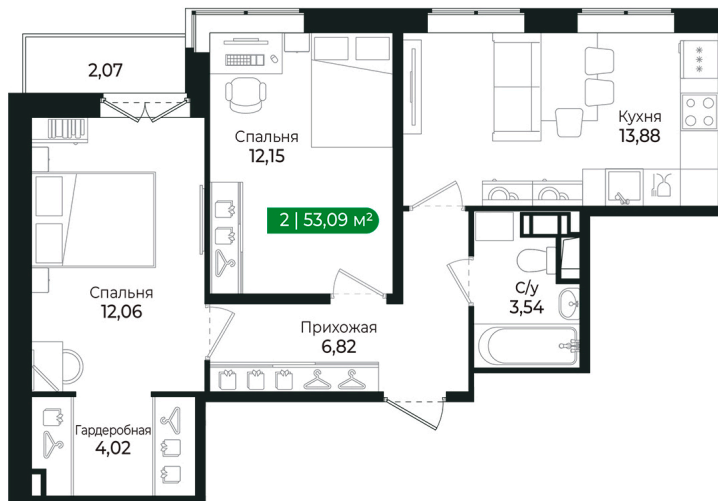

# 2 комнатная 53.09 м<sup>2</sup>

Отсканируйте QR-код и  
смотрите на сайте [sertolovo-park.ru](http://sertolovo-park.ru)

# На этаже 6

2 комнатная 53.09 м<sup>2</sup>

Адрес офиса продаж

Ленинградская обл, Всеволожский рн, г Сертолово

04.04.2025 07:35 (Мск)

Не является публичной офертой, цена может быть скорректирована. Информация взята с сайта «sertolovo-park.ru»

# На генплане 2 очередь

2 комнатная 53.09 м<sup>2</sup>

Адрес офиса продаж

Ленинградская обл, Всеволожский р-н, г  
Сертолово

04.04.2025 07:35 (Мск)

Не является публичной офертой, цена может быть скорректирована. Информация взята с сайта «sertolovo-park.ru»