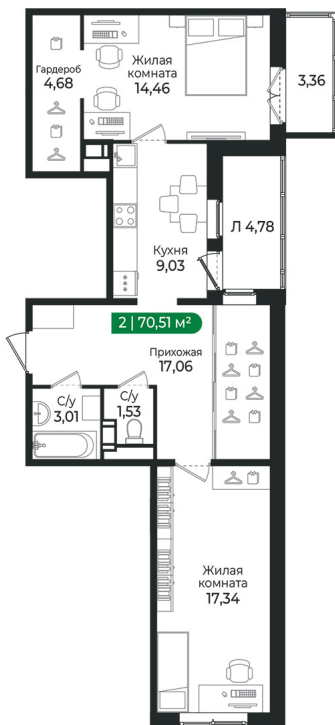

Номер: 234

2 комнатная 70.51 м²

Отсканируйте QR-код и
смотрите на сайте sertolovo-park.ru

11 291 480 руб.

В ипотеку от 25 302 руб.

Чистовая отделка

Двор

С балконом

С лоджией

Корпус	4 очередь	Этаж	2
Секция	6		

Адрес офиса продаж

Ленинградская обл, Всеволожский р-н, г Сертолово

03.04.2025 12:54 (Мск)

Не является публичной офертой, цена может быть скорректирована. Информация взята с сайта «sertolovo-park.ru»

На этаже 2

2 комнатная 70.51 м²

Адрес офиса продаж

Ленинградская обл, Всеволожский рн, г Сертолово

03.04.2025 12:54 (Мск)

Не является публичной офертой, цена может быть скорректирована. Информация взята с сайта «sertolovo-park.ru»

На генплане 4 очередь

2 комнатная 70.51 м²

Адрес офиса продаж

Ленинградская обл, Всеволожский р-н, г
Сертолово

03.04.2025 12:54 (Мск)

Не является публичной офертой, цена может быть скорректирована. Информация взята с сайта «sertolovo-park.ru»