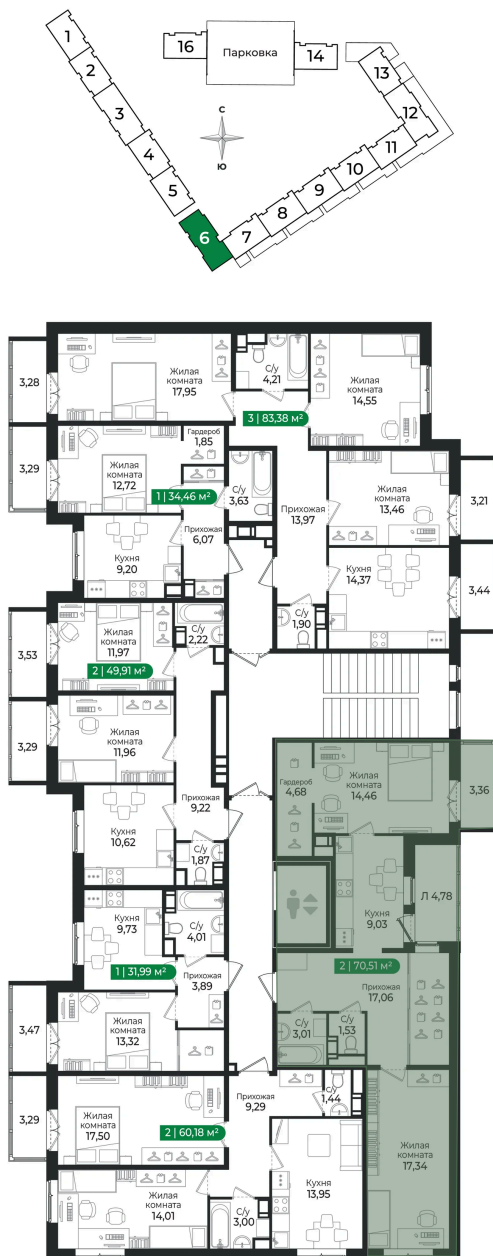

Номер: 234

2 комнатная 70.51 м²

Отсканируйте QR-код и
смотрите на сайте sertolovo-park.ru

11 291 480 руб.

В ипотеку от 25 302 руб.

Чистовая отделка

Двор

С балконом

С лоджией

Корпус	4 очередь	Этаж	2
Секция	6		

Адрес офиса продаж

Ленинградская обл, Всеволожский р-н, г Сертолово

03.04.2025 12:54 (Мск)

Не является публичной офертой, цена может быть скорректирована. Информация взята с сайта «sertolovo-park.ru»

На этаже 2

2 комнатная 70.51 м²

Адрес офиса продаж

Ленинградская обл, Всеволожский рн, г Сертолово

03.04.2025 12:54 (Мск)

Не является публичной офертой, цена может быть скорректирована. Информация взята с сайта «sertolovo-park.ru»

На генплане 4 очередь

2 комнатная 70.51 м²

Адрес офиса продаж

Ленинградская обл, Всеволожский р-н, г
Сертолово

03.04.2025 12:54 (Мск)

Не является публичной офертой, цена может быть скорректирована. Информация взята с сайта «sertolovo-park.ru»