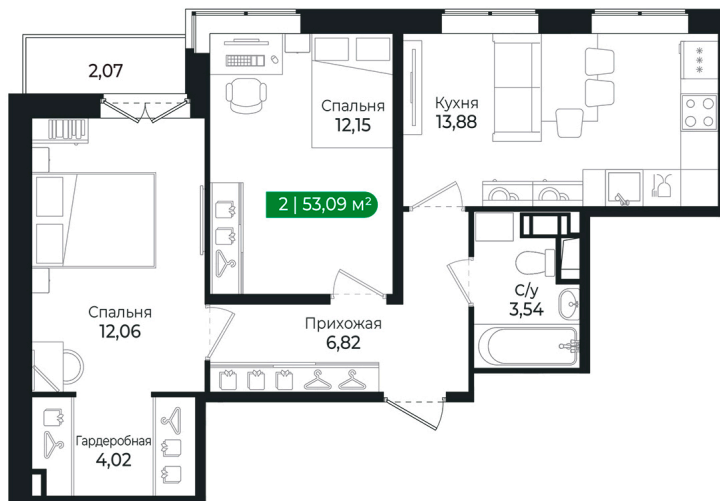

Номер: 211

2 комнатная 53.09 м²

Отсканируйте QR-код и
смотрите на сайте sertolovo-park.ru

10 087 100 руб.

В ипотеку от 22 603 руб.

Чистовая отделка

Во двор

С балконом

Корпус	2 очередь	Этаж	7
Секция	7	Сдача	2 кв. 2025

Адрес офиса продаж

Ленинградская обл, Всеволожский р-н, г Сертолово

03.04.2025 12:51 (Мск)

Не является публичной офертой, цена может быть скорректирована. Информация взята с сайта «sertolovo-park.ru»

На этаже 7

2 комнатная 53.09 м²

Адрес офиса продаж

Ленинградская обл, Всеволожский рн, г Сертолово

03.04.2025 12:51 (Мск)

Не является публичной офертой, цена может быть скорректирована. Информация взята с сайта «sertolovo-park.ru»

На генплане 2 очередь

2 комнатная 53.09 м²

Адрес офиса продаж

Ленинградская обл, Всеволожский р-н, г
Сертолово

03.04.2025 12:51 (Мск)

Не является публичной офертой, цена может быть скорректирована. Информация взята с сайта «sertolovo-park.ru»