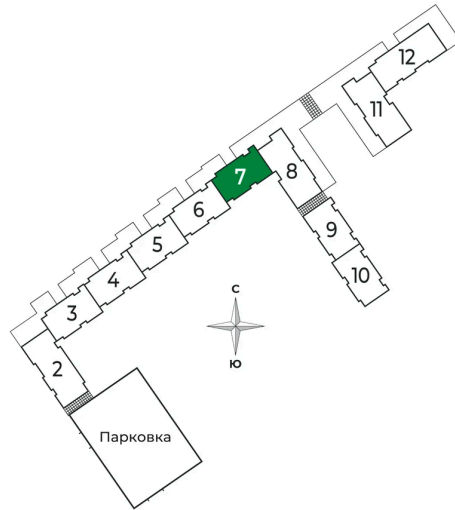

Номер: 211

2 комнатная 53.09 м²

Отсканируйте QR-код и
смотрите на сайте sertolovo-park.ru

10 087 100 руб.

В ипотеку от 22 603 руб.

Чистовая отделка

Во двор

С балконом

Корпус	2 очередь	Этаж	7
Секция	7	Сдача	2 кв. 2025

Адрес офиса продаж

Ленинградская обл, Всеволожский р-н, г Сертолово

03.04.2025 12:51 (Мск)

Не является публичной офертой, цена может быть скорректирована. Информация взята с сайта «sertolovo-park.ru»

На этаже 7

2 комнатная 53.09 м²

Адрес офиса продаж

Ленинградская обл, Всеволожский рн, г Сертолово

03.04.2025 12:51 (Мск)

Не является публичной офертой, цена может быть скорректирована. Информация взята с сайта «sertolovo-park.ru»

На генплане 2 очередь

2 комнатная 53.09 м²

Адрес офиса продаж

Ленинградская обл, Всеволожский р-н, г
Сертолово

03.04.2025 12:51 (Мск)

Не является публичной офертой, цена может быть скорректирована. Информация взята с сайта «sertolovo-park.ru»