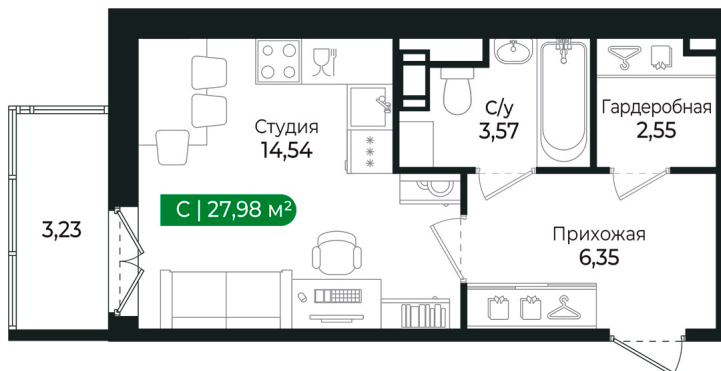

Номер: 287

Студия 27.98 м²

Отсканируйте QR-код и
смотрите на сайте sertolovo-
park.ru

5 747 092 руб.

В ипотеку от 12 878 руб.

Чистовая отделка

Во двор

С балконом

Корпус	2 очередь	Этаж	4
Секция	9	Сдача	2 кв. 2025

Адрес офиса продаж

Ленинградская обл, Всеволожский р-н, г Сертолово

03.04.2025 12:36 (Мск)

Не является публичной офертой, цена может быть скорректирована. Информация взята с сайта «sertolovo-park.ru»

На генплане 2 очередь

Студия 27.98 м²

Адрес офиса продаж

Ленинградская обл, Всеволожский р-н, г
Сертолово

03.04.2025 12:36 (Мск)

Не является публичной офертой, цена может быть скорректирована. Информация взята с сайта «sertolovo-park.ru»