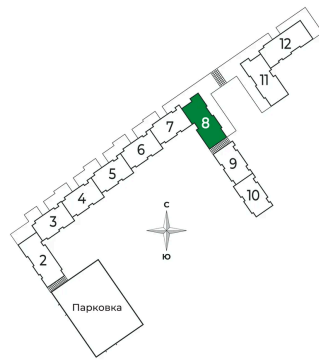

Номер: 220

2 комнатная 47.38 м²

Отсканируйте QR-код и
смотрите на сайте sertolovo-park.ru

8 845 846 руб.

В ипотеку от 19 822 руб.

Чистовая отделка

Во двор

Корпус	2 очередь	Этаж	2
Секция	8	Сдача	2 кв. 2025

2 комнатная 47.38 м²

Адрес офиса продаж

Ленинградская обл, Всеволожский р-н, г Сертолово

03.04.2025 12:52 (Мск)

Не является публичной офертой, цена может быть скорректирована. Информация взята с сайта «sertolovo-park.ru»

На генплане 2 очередь

2 комнатная 47.38 м²

Адрес офиса продаж

Ленинградская обл, Всеволожский р-н, г
Сертолово

03.04.2025 12:52 (Мск)

Не является публичной офертой, цена может быть скорректирована. Информация взята с сайта «sertolovo-park.ru»