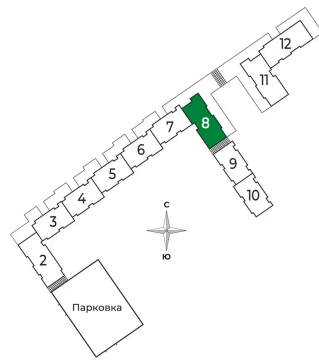

Номер: 220

2 комнатная 47.38 м²

Отсканируйте QR-код и
смотрите на сайте sertolovo-park.ru

8 703 706 руб.

В ипотеку от 12 083 руб.

Чистовая отделка

Во двор

Корпус	2 очередь	Этаж	2
Секция	8	Сдача	2 кв. 2025

23.11.2024, 15:37

Не является публичной офертой, цена может быть скорректирована.
Информация взята с сайта «sertolovo-park.ru»

На этаже 2

2 комнатная 47.38 м²

23.11.2024, 15:37

Не является публичной офертой, цена может быть скорректирована.
Информация взята с сайта «sertolovo-park.ru»

На генплане 2 очередь

2 комнатная 47.38 м²

23.11.2024, 15:37

Не является публичной офертой, цена может быть скорректирована.
Информация взята с сайта «sertolovo-park.ru»