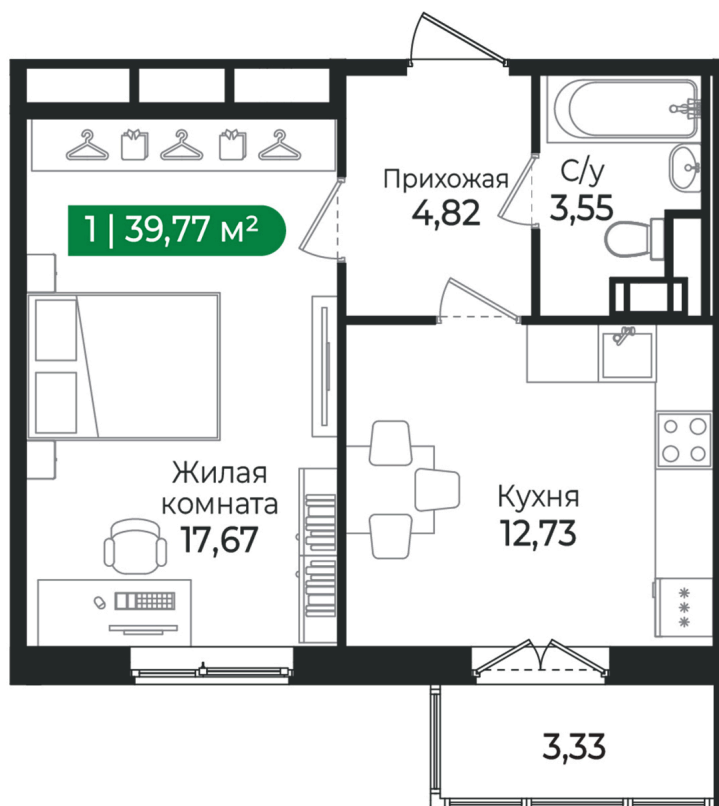

Номер: 313

Отсканируйте QR-код и
смотрите на сайте sertolovo-park.ru

1 комнатная 39.77 м²

6 673 440 руб.

В ипотеку от 14 954 руб.

Чистовая отделка

Двор

С балконом

10.04.2025 07:38 (Мск)

Не является публичной офертой, цена может быть скорректирована. Информация взята с сайта «sertolovo-park.ru»

На этаже 5

1 комнатная 39.77 м²

Адрес офиса продаж

Ленинградская обл, Всеволожский р-н, г Сертолово

10.04.2025 07:38 (Мск)

Не является публичной офертой, цена может быть скорректирована. Информация взята с сайта «sertolovo-park.ru»

На генплане 4 очередь

1 комнатная 39.77 м²

Адрес офиса продаж

Ленинградская обл, Всеволожский р-н, г
Сертолово