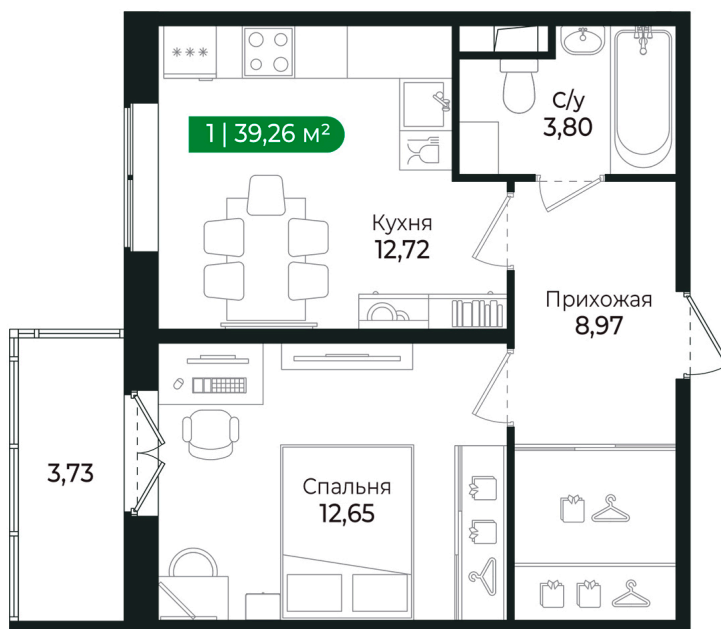

Номер: 223

Отсканируйте QR-код и
смотрите на сайте sertolovo-
park.ru

1 комнатная 39.26 м²

7 848 074 руб.

В ипотеку от 17 586 руб.

Чистовая отделка

Во двор

С балконом

Корпус	2 очередь	Этаж	2
Секция	8	Сдача	2 кв. 2025

Адрес офиса продаж

Ленинградская обл, Всеволожский р-н, г Сертолово

04.04.2025 07:34 (Мск)

Не является публичной офертой, цена может быть скорректирована. Информация взята с сайта «sertolovo-park.ru»

На этаже 2

1 комнатная 39.26 м²

Адрес офиса продаж

Ленинградская обл, Всеволожский р-н, г Сертолово

04.04.2025 07:34 (Мск)

Не является публичной офертой, цена может быть скорректирована. Информация взята с сайта «sertolovo-park.ru»

На генплане 2 очередь

1 комнатная 39.26 м²

Адрес офиса продаж

Ленинградская обл, Всеволожский р-н, г
Сертолово

04.04.2025 07:34 (Мск)

Не является публичной офертой, цена может быть скорректирована. Информация взята с сайта «sertolovo-park.ru»