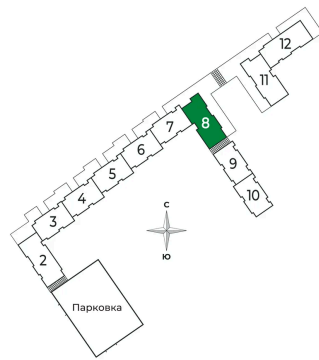

Корпус	2 очередь	Этаж	2
Секция	8	Сдача	2 кв. 2025

Адрес офиса продаж

Ленинградская обл, Всеволожский р-н, г Сертолово

04.04.2025 07:34 (Мск)

Не является публичной офертой, цена может быть скорректирована. Информация взята с сайта «sertolovo-park.ru»

На этаже 2

1 комнатная 39.26 м²

Адрес офиса продаж

Ленинградская обл, Всеволожский р-н, г Сертолово

04.04.2025 07:34 (Мск)

Не является публичной офертой, цена может быть скорректирована. Информация взята с сайта «sertolovo-park.ru»

На генплане 2 очередь

1 комнатная 39.26 м²

Адрес офиса продаж

Ленинградская обл, Всеволожский р-н, г
Сертолово

04.04.2025 07:34 (Мск)

Не является публичной офертой, цена может быть скорректирована. Информация взята с сайта «sertolovo-park.ru»