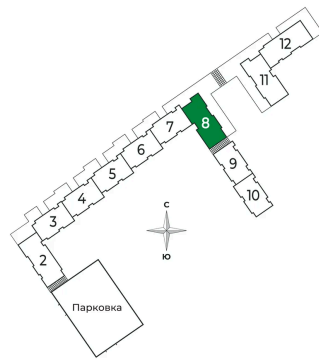

С лоджией

Корпус

2 очередь

Этаж

3

Секция

8

Сдача

2 кв. 2025

23.11.2024, 11:38

Не является публичной офертой, цена может быть скорректирована.
Информация взята с сайта «sertolovo-park.ru»

На этаже 3

2 комнатная 75.15 м²

23.11.2024, 11:38

Не является публичной офертой, цена может быть скорректирована.

Информация взята с сайта «sertolovo-park.ru»

На генплане 2 очередь

2 комнатная 75.15 м²

23.11.2024, 11:38

Не является публичной офертой, цена может быть скорректирована.
Информация взята с сайта «sertolovo-park.ru»