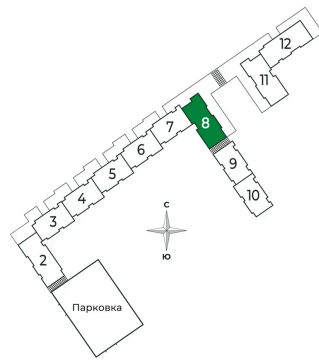

На этаже 3

2 комнатная 75.15 м²

Адрес офиса продаж

Ленинградская обл, Всеволожский р-н, г Сертолово

03.04.2025 12:45 (Мск)

Не является публичной офертой, цена может быть скорректирована. Информация взята с сайта «sertolovo-park.ru»

На генплане 2 очередь

2 комнатная 75.15 м²

Адрес офиса продаж

Ленинградская обл, Всеволожский р-н, г
Сертолово

03.04.2025 12:45 (Мск)

Не является публичной офертой, цена может быть скорректирована. Информация взята с сайта «sertolovo-park.ru»