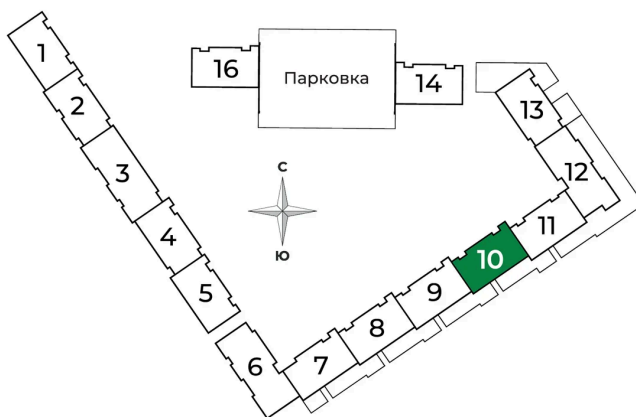

Корпус	4 очередь	Этаж	3
Секция	10		

Адрес офиса продаж

Ленинградская обл, Всеволожский р-н, г Сертолово

04.04.2025 04:44 (Мск)

Не является публичной офертой, цена может быть скорректирована. Информация взята с сайта «sertolovo-park.ru»

На этаже 3

2 комнатная 53.2 м²

Адрес офиса продаж

Ленинградская обл, Всеволожский р-н, г Сертолово

04.04.2025 04:44 (Мск)

Не является публичной офертой, цена может быть скорректирована. Информация взята с сайта «sertolovo-park.ru»

На генплане 4 очередь

2 комнатная 53.2 м²

Адрес офиса продаж

Ленинградская обл, Всеволожский р-н, г
Сертолово

04.04.2025 04:44 (Мск)

Не является публичной офертой, цена может быть скорректирована. Информация взята с сайта «sertolovo-park.ru»