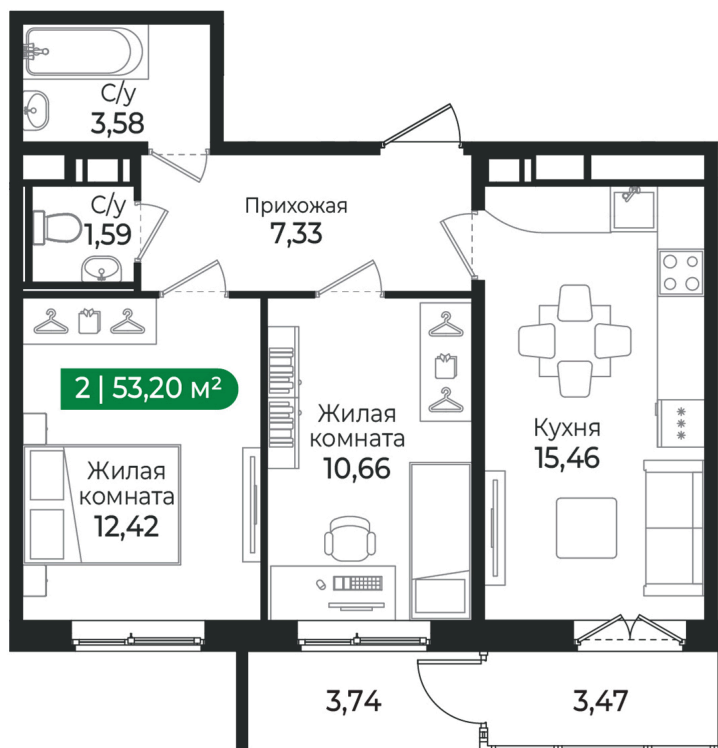

Номер: 324

2 комнатная 53.2 м²

Отсканируйте QR-код и
смотрите на сайте sertolovo-
park.ru

8 585 520 руб.

В ипотеку от 19 238 руб.

Чистовая отделка

Двор

С балконом

На этаже 3

2 комнатная 53.2 м²

Адрес офиса продаж

Ленинградская обл, Всеволожский р-н, г Сертолово

04.04.2025 04:44 (Мск)

Не является публичной офертой, цена может быть скорректирована. Информация взята с сайта «sertolovo-park.ru»

На генплане 4 очередь

2 комнатная 53.2 м²

Адрес офиса продаж

Ленинградская обл, Всеволожский р-н, г
Сертолово

04.04.2025 04:44 (Мск)

Не является публичной офертой, цена может быть скорректирована. Информация взята с сайта «sertolovo-park.ru»