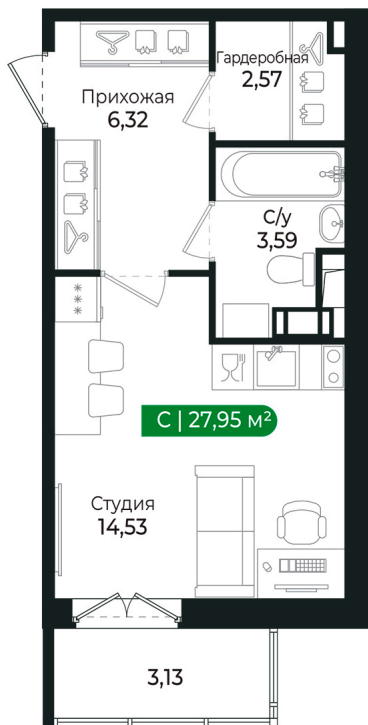

Номер: 63

Студия 27.95 м²

Отсканируйте QR-код и
смотрите на сайте sertolovo-park.ru

5 749 315 руб.

В ипотеку от 12 096 руб.

Чистовая отделка

Вид на лес

С балконом

Корпус	2 очередь	Этаж	6
Секция	3	Сдача	2 кв. 2025

21.12.2024, 15:57

Не является публичной офертой, цена может быть скорректирована.
Информация взята с сайта «sertolovo-park.ru»

На этаже 6

Студия 27.95 м²

21.12.2024, 15:57

Не является публичной офертой, цена может быть скорректирована.

Информация взята с сайта «sertolovo-park.ru»

На генплане 2 очередь

Студия 27.95 м²

21.12.2024, 15:57

Не является публичной офертой, цена может быть скорректирована.
Информация взята с сайта «sertolovo-park.ru»