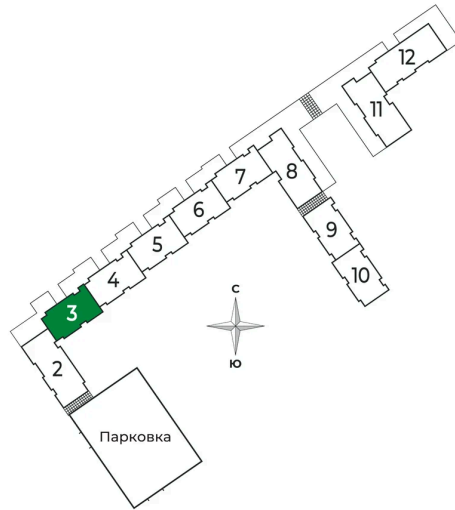

Корпус	2 очередь	Этаж	6
Секция	3	Сдача	2 кв. 2025

Адрес офиса продаж

Ленинградская обл, Всеволожский р-н, г Сертолово

04.04.2025 06:59 (Мск)

Не является публичной офертой, цена может быть скорректирована. Информация взята с сайта «sertolovo-park.ru»

На этаже 6

Студия 27.95 м²

Адрес офиса продаж

Ленинградская обл, Всеволожский р-н, г Сертолово

04.04.2025 06:59 (Мск)

Не является публичной офертой, цена может быть скорректирована. Информация взята с сайта «sertolovo-park.ru»

На генплане 2 очередь

Студия 27.95 м²

Адрес офиса продаж

Ленинградская обл, Всеволожский р-н, г
Сертолово

04.04.2025 06:59 (Мск)

Не является публичной офертой, цена может быть скорректирована. Информация взята с сайта «sertolovo-park.ru»