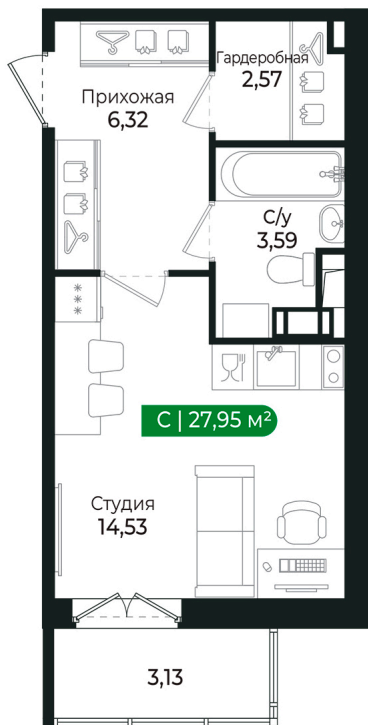

Номер: 63

Студия 27.95 м²

Отсканируйте QR-код и
смотрите на сайте sertolovo-park.ru

5 833 165 руб.

В ипотеку от 13 071 руб.

Чистовая отделка

Вид на лес

С балконом

Корпус	2 очередь	Этаж	6
Секция	3	Сдача	2 кв. 2025

Адрес офиса продаж

Ленинградская обл, Всеволожский р-н, г Сертолово

04.04.2025 06:59 (Мск)

Не является публичной офертой, цена может быть скорректирована. Информация взята с сайта «sertolovo-park.ru»

На этаже 6

Студия 27.95 м²

Адрес офиса продаж

Ленинградская обл, Всеволожский р-н, г Сертолово

04.04.2025 06:59 (Мск)

Не является публичной офертой, цена может быть скорректирована. Информация взята с сайта «sertolovo-park.ru»

На генплане 2 очередь

Студия 27.95 м²

Адрес офиса продаж

Ленинградская обл, Всеволожский р-н, г
Сертолово

04.04.2025 06:59 (Мск)

Не является публичной офертой, цена может быть скорректирована. Информация взята с сайта «sertolovo-park.ru»