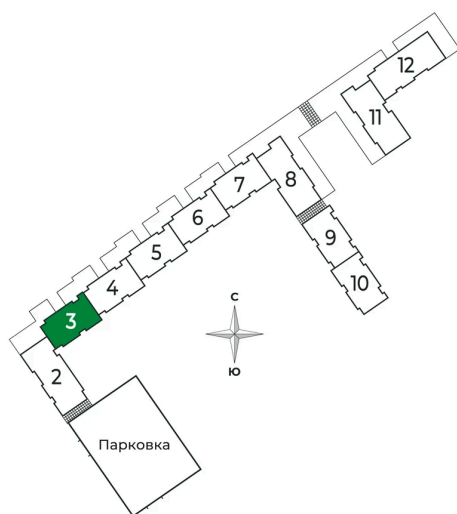

Номер: 63

Студия 27.95 м²

Отсканируйте QR-код и
смотрите на сайте sertolovo-park.ru

5 749 315 руб.

В ипотеку от 12 096 руб.

Чистовая отделка

Вид на лес

С балконом

Корпус	2 очередь	Этаж	6
Секция	3	Сдача	2 кв. 2025

21.12.2024, 15:57

Не является публичной офертой, цена может быть скорректирована.
Информация взята с сайта «sertolovo-park.ru»

На этаже 6

Студия 27.95 м²

21.12.2024, 15:57

Не является публичной офертой, цена может быть скорректирована.

Информация взята с сайта «sertolovo-park.ru»

На генплане 2 очередь

Студия 27.95 м²

21.12.2024, 15:57

Не является публичной офертой, цена может быть скорректирована.
Информация взята с сайта «sertolovo-park.ru»