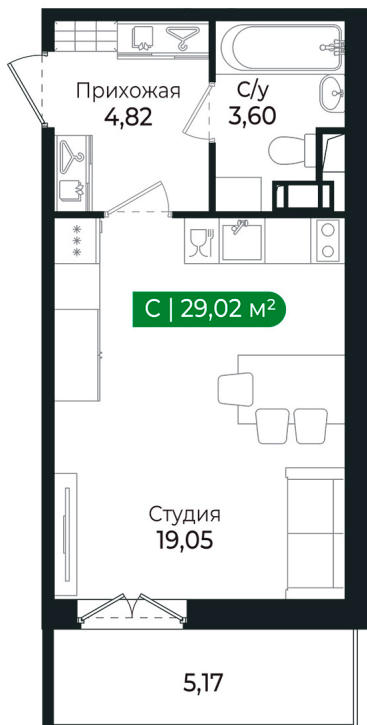

# Студия 29.02 м<sup>2</sup>

Отсканируйте QR-код и  
смотрите на сайте [sertolovo-park.ru](http://sertolovo-park.ru)

## 5 449 956 руб.

В ипотеку от 12 212 руб.

Чистовая отделка

Во двор

С балконом

Корпус	3 очередь	Этаж	4
Секция	6	Сдача	4 кв. 2025

Адрес офиса продаж

Ленинградская обл, Всеволожский р-н, г Сертолово