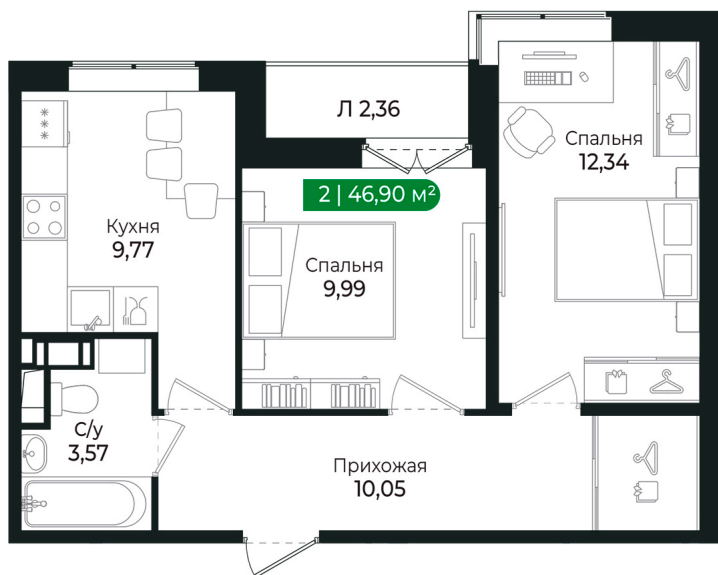

# 2 комнатная 46.9 м<sup>2</sup>

Отсканируйте QR-код и  
смотрите на сайте [sertolovo-park.ru](http://sertolovo-park.ru)

## 8 807 820 руб.

В ипотеку от 19 736 руб.

Чистовая отделка

Во двор

С лоджией

Корпус	2 очередь	Этаж	3
Секция	6	Сдача	2 кв. 2025

Адрес офиса продаж

Ленинградская обл, Всеволожский р-н, г Сертолово

# На генплане 2 очередь

2 комнатная 46.9 м<sup>2</sup>

Адрес офиса продаж  
Ленинградская обл, Всеволожский р-н, г  
Сертолово

04.04.2025 07:43 (Мск)

Не является публичной офертой, цена может быть скорректирована. Информация взята с сайта «sertolovo-park.ru»