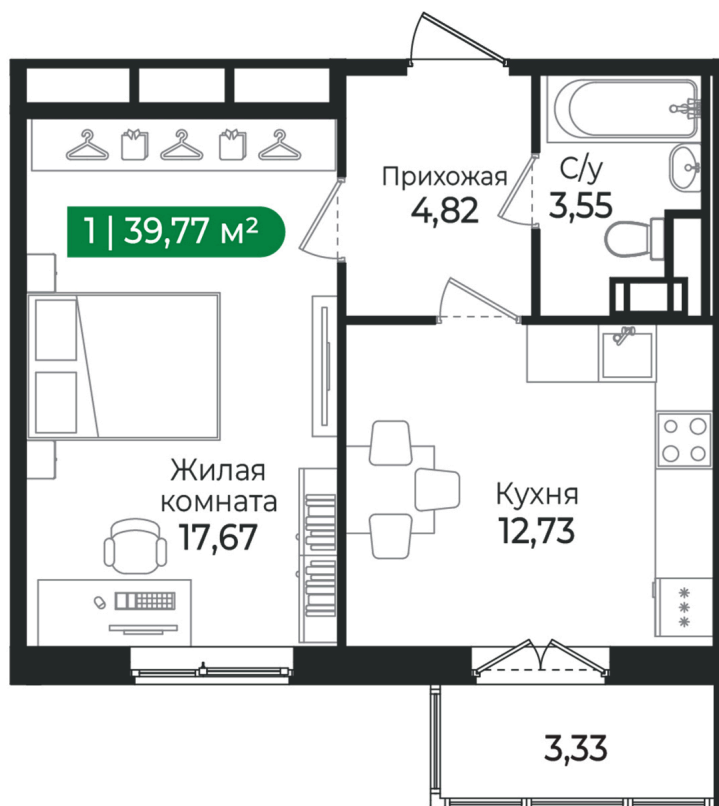

Номер: 341

Отсканируйте QR-код и
смотрите на сайте sertolovo-park.ru

1 комнатная 39.77 м²

6 828 520 руб.

В ипотеку от 15 301 руб.

Чистовая отделка

Двор

С балконом

03.04.2025 12:41 (Мск)

Не является публичной офертой, цена может быть скорректирована. Информация взята с сайта «sertolovo-park.ru»

На этаже 7

1 комнатная 39.77 м²

Адрес офиса продаж

Ленинградская обл, Всеволожский р-н, г Сертолово

03.04.2025 12:41 (Мск)

Не является публичной офертой, цена может быть скорректирована. Информация взята с сайта «sertolovo-park.ru»

На генплане 4 очередь

1 комнатная 39.77 м²

Адрес офиса продаж

Ленинградская обл, Всеволожский р-н, г
Сертолово