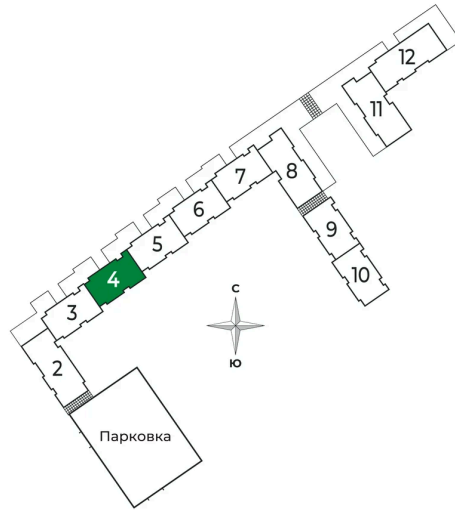

Номер: 71

2 комнатная 46.07 м²

Отсканируйте QR-код и
смотрите на сайте sertolovo-park.ru

8 601 269 руб.

В ипотеку от 19 274 руб.

Чистовая отделка

Во двор

Корпус	2 очередь	Этаж	2
Секция	4	Сдача	2 кв. 2025

2 комнатная 46.07 м²

Адрес офиса продаж

Ленинградская обл, Всеволожский р-н, г Сертолово

04.04.2025 07:47 (Мск)

Не является публичной офертой, цена может быть скорректирована. Информация взята с сайта «sertolovo-park.ru»

На генплане 2 очередь

2 комнатная 46.07 м²

Адрес офиса продаж

Ленинградская обл, Всеволожский р-н, г
Сертолово

04.04.2025 07:47 (Мск)

Не является публичной офертой, цена может быть скорректирована. Информация взята с сайта «sertolovo-park.ru»