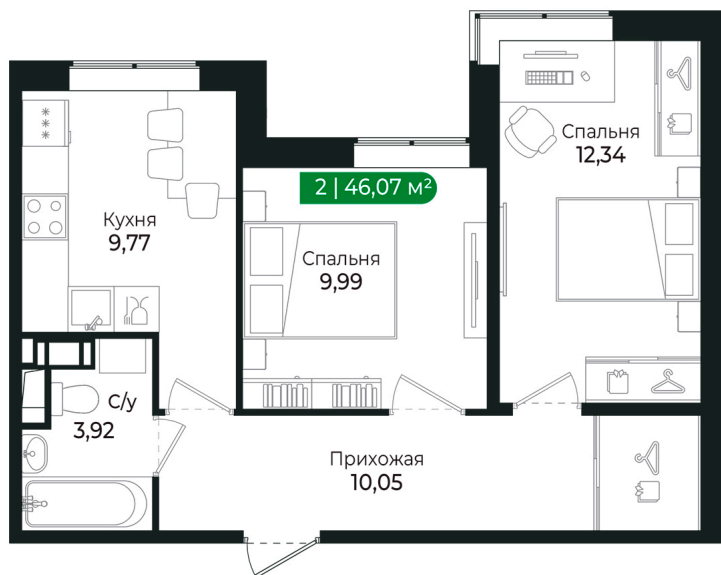

Номер: 71

2 комнатная 46.07 м²

Отсканируйте QR-код и
смотрите на сайте sertolovo-park.ru

8 601 269 руб.

В ипотеку от 19 274 руб.

Чистовая отделка

Во двор

Корпус	2 очередь	Этаж	2
Секция	4	Сдача	2 кв. 2025

2 комнатная 46.07 м²

Адрес офиса продаж

Ленинградская обл, Всеволожский р-н, г Сертолово

04.04.2025 07:47 (Мск)

Не является публичной офертой, цена может быть скорректирована. Информация взята с сайта «sertolovo-park.ru»

На генплане 2 очередь

2 комнатная 46.07 м²

Адрес офиса продаж

Ленинградская обл, Всеволожский р-н, г
Сертолово

04.04.2025 07:47 (Мск)

Не является публичной офертой, цена может быть скорректирована. Информация взята с сайта «sertolovo-park.ru»