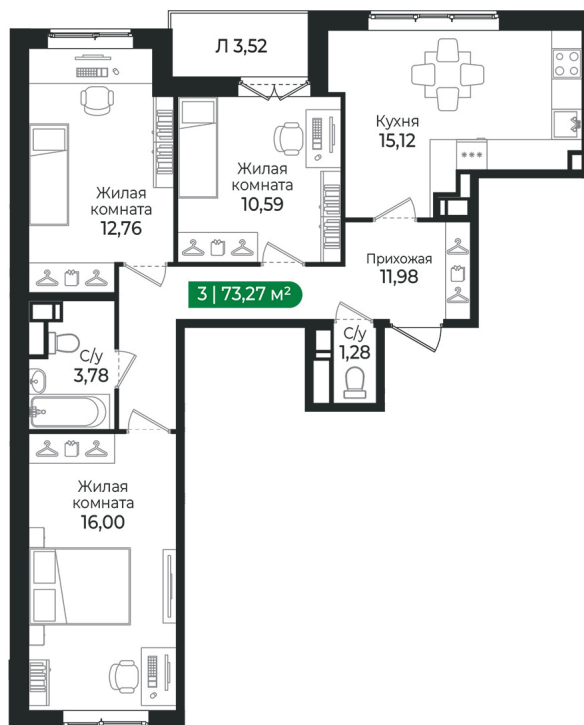

Номер: 323

3 комнатная 73.27 м²

Отсканируйте QR-код и
смотрите на сайте sertolovo-park.ru

11 664 930 руб.

В ипотеку от 26 138 руб.

Чистовая отделка

Двор

С лоджией

05.04.2025 01:00 (Мск)

Не является публичной офертой, цена может быть скорректирована. Информация взята с сайта «sertolovo-park.ru»

На этаже 3

3 комнатная 73.27 м²

Адрес офиса продаж

Ленинградская обл, Всеволожский р-н, г Сертолово

05.04.2025 01:00 (Мск)

Не является публичной офертой, цена может быть скорректирована. Информация взята с сайта «sertolovo-park.ru»

На генплане 4 очередь

3 комнатная 73.27 м²

Адрес офиса продаж

Ленинградская обл, Всеволожский р-н, г
Сертолово