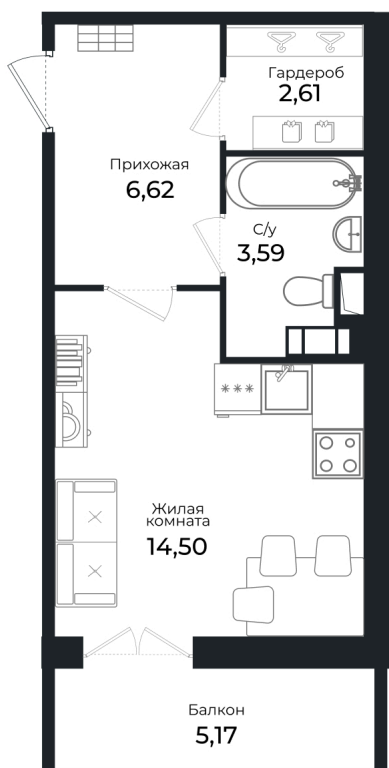

Номер: 122

Студия 27.2 м²

Отсканируйте QR-код и
смотрите на сайте sertolovo-park.ru

5 779 312 руб.

В ипотеку от 12 159 руб.

Чистовая отделка

Вид на лес

С балконом

Корпус	1 очередь	Этаж	2
Секция	4	Сдача	3 кв. 2024

05.12.2024, 02:30

Не является публичной офертой, цена может быть скорректирована.
Информация взята с сайта «sertolovo-park.ru»

На этаже 2

Студия 27.2 м²

05.12.2024, 02:30

Не является публичной офертой, цена может быть скорректирована.
Информация взята с сайта «sertolovo-park.ru»

На генплане 1 очередь

Студия 27.2 м²

05.12.2024, 02:30

Не является публичной офертой, цена может быть скорректирована.
Информация взята с сайта «sertolovo-park.ru»