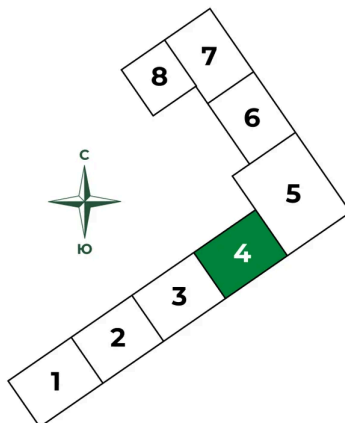

Номер: 122

Студия 27.2 м²

Отсканируйте QR-код и
смотрите на сайте sertolovo-park.ru

5 779 312 руб.

В ипотеку от 12 159 руб.

Чистовая отделка

Вид на лес

С балконом

Корпус	1 очередь	Этаж	2
Секция	4	Сдача	3 кв. 2024

05.12.2024, 02:30

Не является публичной офертой, цена может быть скорректирована.
Информация взята с сайта «sertolovo-park.ru»

На этаже 2

Студия 27.2 м²

05.12.2024, 02:30

Не является публичной офертой, цена может быть скорректирована.
Информация взята с сайта «sertolovo-park.ru»

На генплане 1 очередь

Студия 27.2 м²

05.12.2024, 02:30

Не является публичной офертой, цена может быть скорректирована.
Информация взята с сайта «sertolovo-park.ru»