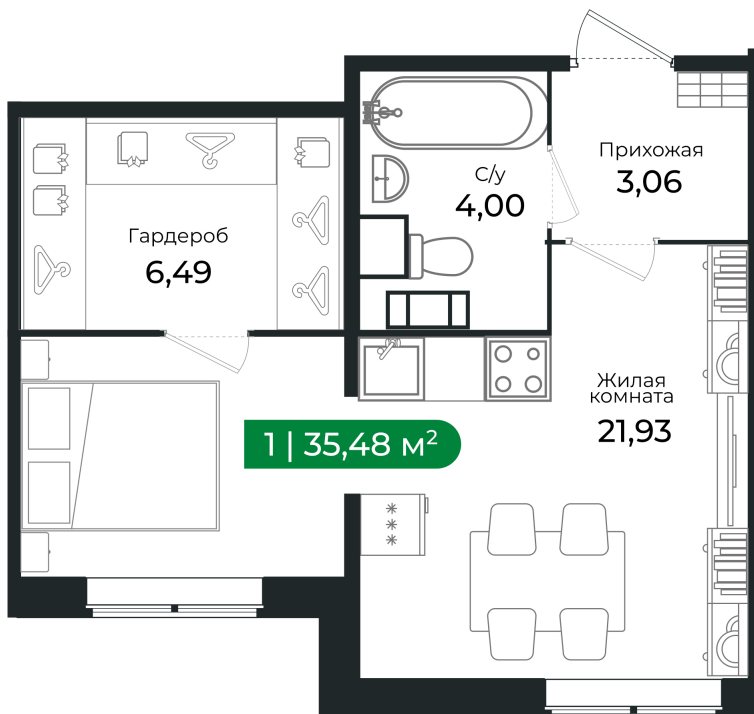

Номер: 3

Студия 35.48 м²

Отсканируйте QR-код и
смотрите на сайте sertolovo-park.ru

5 783 440 руб.

В ипотеку от 14 353 руб.

Чистовая отделка

Вид на лес

Корпус	1 очередь	Этаж	1
Секция	1	Сдача	3 кв. 2024

19.09.2024, 01:53

Не является публичной офертой, цена может быть скорректирована.
Информация взята с сайта «sertolovo-park.ru»

На этаже 1

Студия 35.48 м²

19.09.2024, 01:53

Не является публичной офертой, цена может быть скорректирована.
Информация взята с сайта «sertolovo-park.ru»

На генплане 1 очередь

Студия 35.48 м²

19.09.2024, 01:53

Не является публичной офертой, цена может быть скорректирована.
Информация взята с сайта «sertolovo-park.ru»