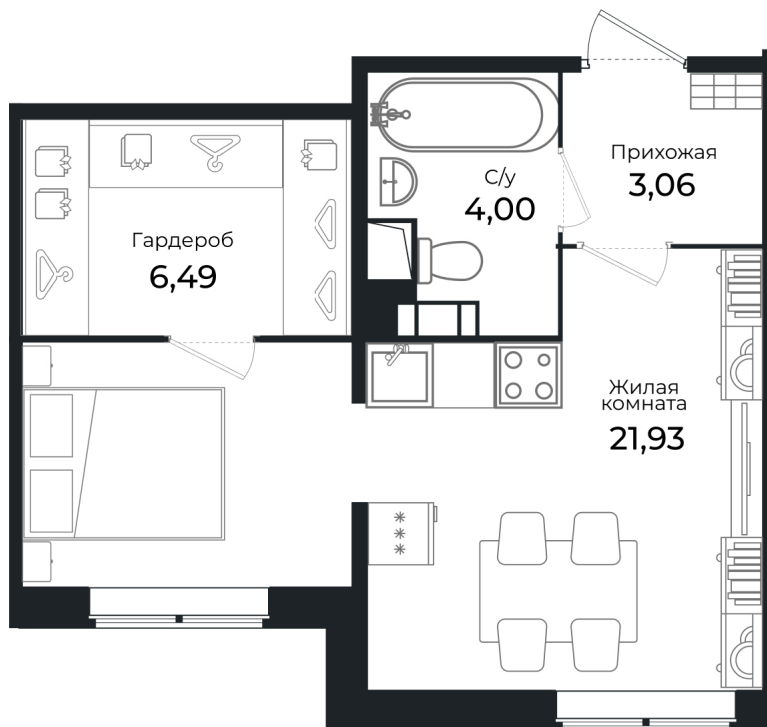

# Студия 34.8 м<sup>2</sup>

Отсканируйте QR-код и  
смотрите на сайте sertolovo-  
park.ru

~~6 629 744 руб.~~

**5 834 175 руб.**

В ипотеку от 13 073 руб.

Чистовая отделка

Вид на лес

Корпус	1 очередь	Этаж	1
Секция	1	Сдача	3 кв. 2024