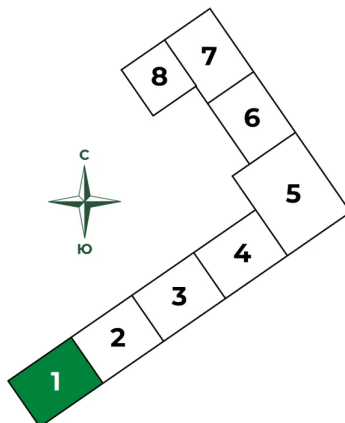

Номер: 3

Студия 35.48 м²

Отсканируйте QR-код и
смотрите на сайте sertolovo-park.ru

5 783 440 руб.

В ипотеку от 14 353 руб.

Чистовая отделка

Вид на лес

Корпус	1 очередь	Этаж	1
Секция	1	Сдача	3 кв. 2024

19.09.2024, 01:53

Не является публичной офертой, цена может быть скорректирована.
Информация взята с сайта «sertolovo-park.ru»

На этаже 1

Студия 35.48 м²

19.09.2024, 01:53

Не является публичной офертой, цена может быть скорректирована.
Информация взята с сайта «sertolovo-park.ru»

На генплане 1 очередь

Студия 35.48 м²

19.09.2024, 01:53

Не является публичной офертой, цена может быть скорректирована.
Информация взята с сайта «sertolovo-park.ru»