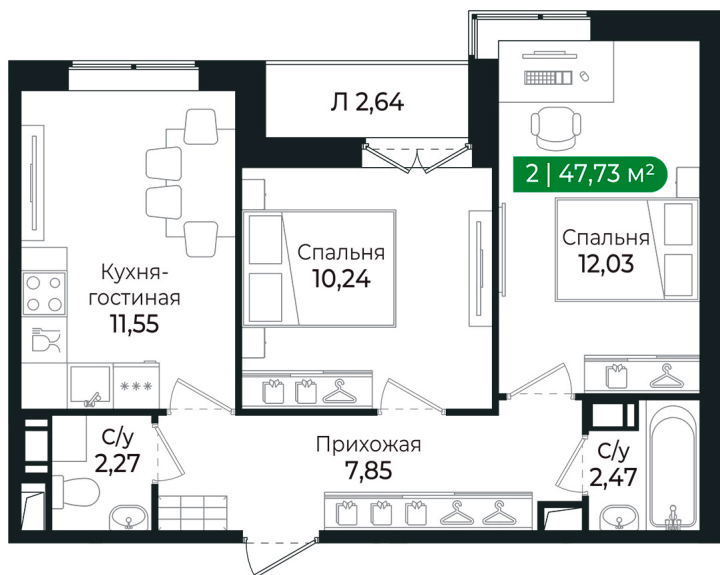

Номер: 134

2 комнатная 47.73 м²

Отсканируйте QR-код и
смотрите на сайте sertolovo-park.ru

8 596 173 руб.

В ипотеку от 19 262 руб.

Чистовая отделка

Во двор

С лоджией

Корпус	3 очередь	Этаж	2
Секция	6	Сдача	4 кв. 2025

Адрес офиса продаж

Ленинградская обл, Всеволожский р-н, г Сертолово

04.04.2025 07:39 (Мск)

Не является публичной офертой, цена может быть скорректирована. Информация взята с сайта «sertolovo-park.ru»

На этаже 2

2 комнатная 47.73 м²

Адрес офиса продаж

Ленинградская обл, Всеволожский р-н, г Сертолово

04.04.2025 07:39 (Мск)

Не является публичной офертой, цена может быть скорректирована. Информация взята с сайта «sertolovo-park.ru»

На генплане 3 очередь

2 комнатная 47.73 м²

Адрес офиса продаж

Ленинградская обл, Всеволожский р-н, г
Сертолово

04.04.2025 07:39 (Мск)

Не является публичной офертой, цена может быть скорректирована. Информация взята с сайта «sertolovo-park.ru»