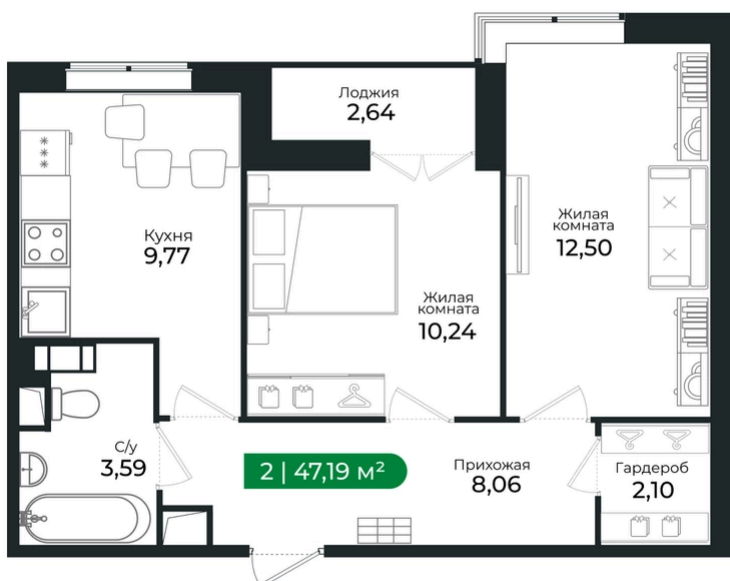

Сертолово Парк

Адрес

Ленинградская обл,
Всеволожский р-н, г
Сертолово

Номер 131

Квартира 2-комнатная 45,8 м²

Чистовая отделка

Вид во двор

С лоджией

Корпус	1 очередь	Секция	4
Этаж	4	Сдача	3 кв. 2024

9 025 830 руб

Ипотека от 22 288 руб/мес

Отсканируйте QR-код и смотрите на сайте
sertolovo-park.ru

На этаже 4

Квартира 2-комнатная 45,8 м²

Генплан, 1 очередь