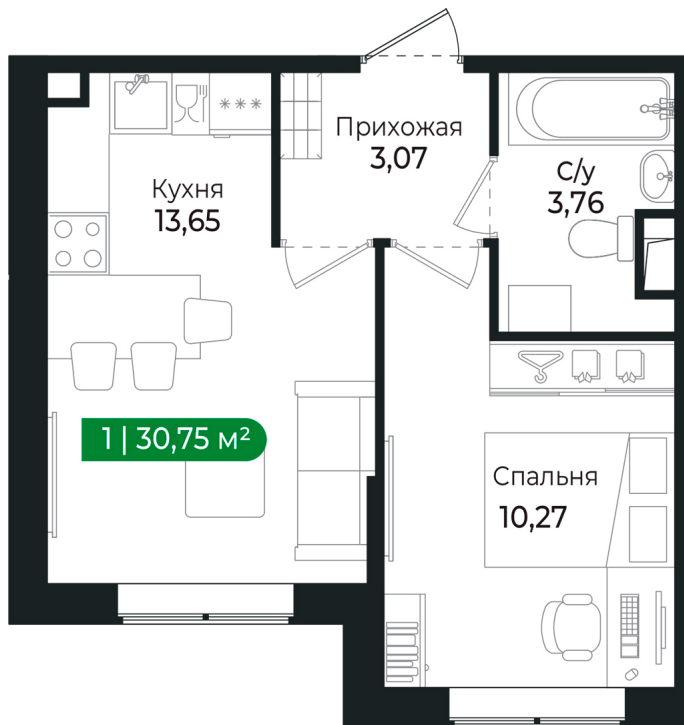

Номер: 101

1 комнатная 35.49 м²

Отсканируйте QR-код и
смотрите на сайте sertolovo-park.ru

~~5 820 360 руб.~~

5 529 342 руб.

В ипотеку от 15 682 руб.

Скидка 5% на квартиры

Чистовая отделка

Вид на лес

Корпус

2 очередь

Этаж

1

Секция

5

Сдача

2 кв. 2025

19.09.2024, 22:10

Не является публичной офертой, цена может быть скорректирована.
Информация взята с сайта «sertolovo-park.ru»

На этаже 1

1 комнатная 35.49 м²

19.09.2024, 22:10

Не является публичной офертой, цена может быть скорректирована.

Информация взята с сайта «sertolovo-park.ru»

На генплане 2 очередь

1 комнатная 35.49 м²

19.09.2024, 22:10

Не является публичной офертой, цена может быть скорректирована.
Информация взята с сайта «sertolovo-park.ru»