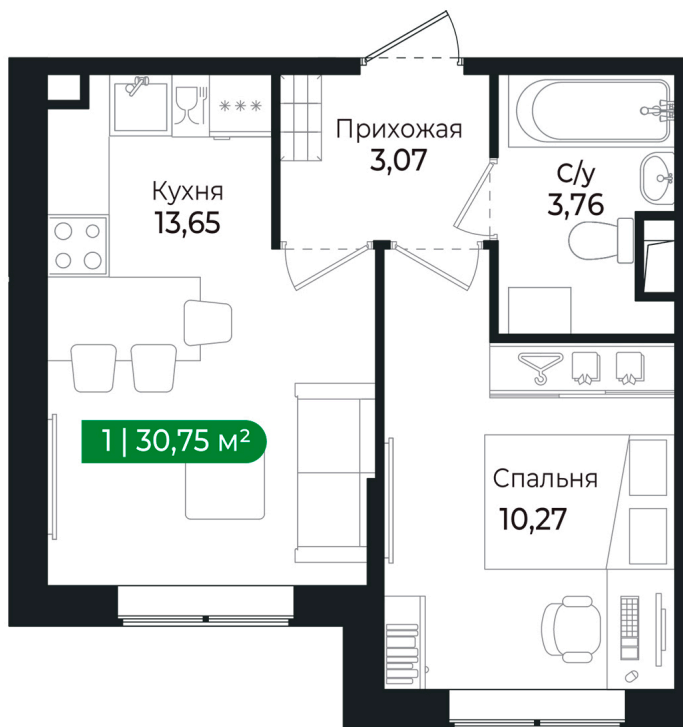

# 1 комнатная 35.49 м<sup>2</sup>

Отсканируйте QR-код и  
смотрите на сайте [sertolovo-park.ru](http://sertolovo-park.ru)

## 6 782 139 руб.

В ипотеку от 15 197 руб.

Чистовая отделка

Вид на лес

Корпус	2 очередь	Этаж	1
Секция	5	Сдача	2 кв. 2025

Адрес офиса продаж

Ленинградская обл, Всеволожский р-н, г Сертолово

04.04.2025 07:44 (Мск)