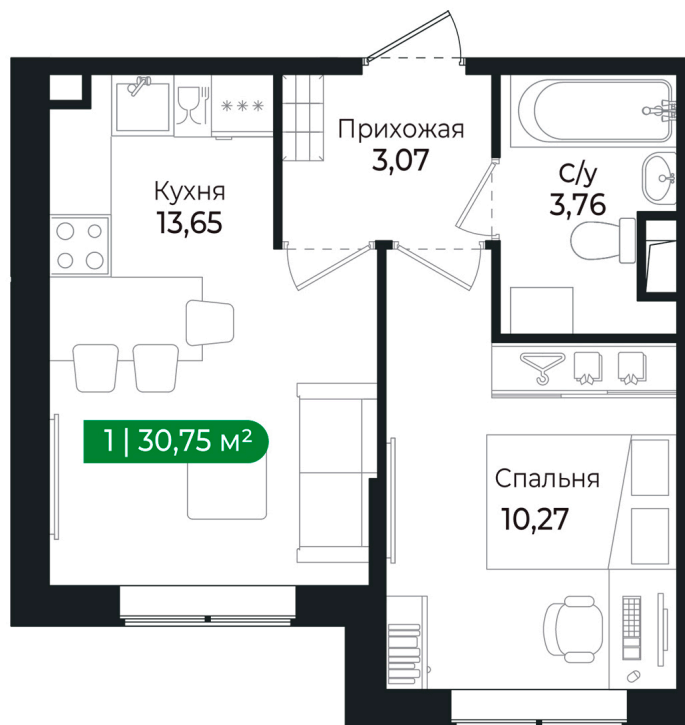

Номер: 101

1 комнатная 35.49 м²

Отсканируйте QR-код и
смотрите на сайте sertolovo-park.ru

6 675 669 руб.

В ипотеку от 9 268 руб.

Чистовая отделка

Вид на лес

Корпус	2 очередь	Этаж	1
Секция	5	Сдача	2 кв. 2025

23.11.2024, 14:52

Не является публичной офертой, цена может быть скорректирована.
Информация взята с сайта «sertolovo-park.ru»

На этаже 1

1 комнатная 35.49 м²

23.11.2024, 14:52

Не является публичной офертой, цена может быть скорректирована.
Информация взята с сайта «sertolovo-park.ru»

На генплане 2 очередь

1 комнатная 35.49 м²

23.11.2024, 14:52

Не является публичной офертой, цена может быть скорректирована.
Информация взята с сайта «sertolovo-park.ru»