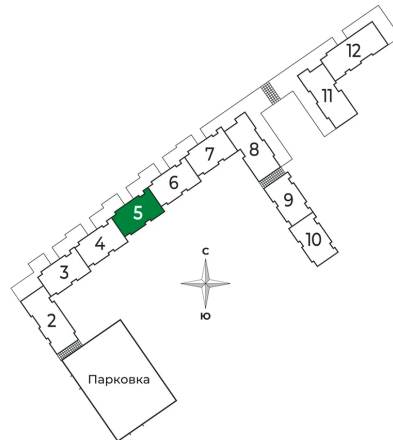

Вид на лес

Корпус

2 очередь

Этаж

1

Секция

5

Сдача

2 кв. 2025

19.09.2024, 22:10

Не является публичной офертой, цена может быть скорректирована.
Информация взята с сайта «sertolovo-park.ru»

На этаже 1

1 комнатная 35.49 м²

19.09.2024, 22:10

Не является публичной офертой, цена может быть скорректирована.

Информация взята с сайта «sertolovo-park.ru»

На генплане 2 очередь

1 комнатная 35.49 м²

19.09.2024, 22:10

Не является публичной офертой, цена может быть скорректирована.
Информация взята с сайта «sertolovo-park.ru»