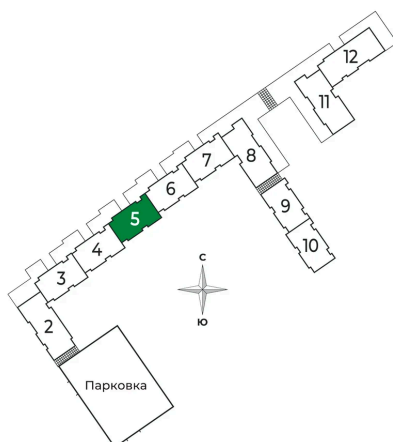

Номер: 101

1 комнатная 35.49 м²

Отсканируйте QR-код и
смотрите на сайте sertolovo-park.ru

6 675 669 руб.

В ипотеку от 9 268 руб.

Чистовая отделка

Вид на лес

Корпус	2 очередь	Этаж	1
Секция	5	Сдача	2 кв. 2025

23.11.2024, 14:52

Не является публичной офертой, цена может быть скорректирована.
Информация взята с сайта «sertolovo-park.ru»

На этаже 1

1 комнатная 35.49 м²

23.11.2024, 14:52

Не является публичной офертой, цена может быть скорректирована.
Информация взята с сайта «sertolovo-park.ru»

На генплане 2 очередь

1 комнатная 35.49 м²

23.11.2024, 14:52

Не является публичной офертой, цена может быть скорректирована.
Информация взята с сайта «sertolovo-park.ru»