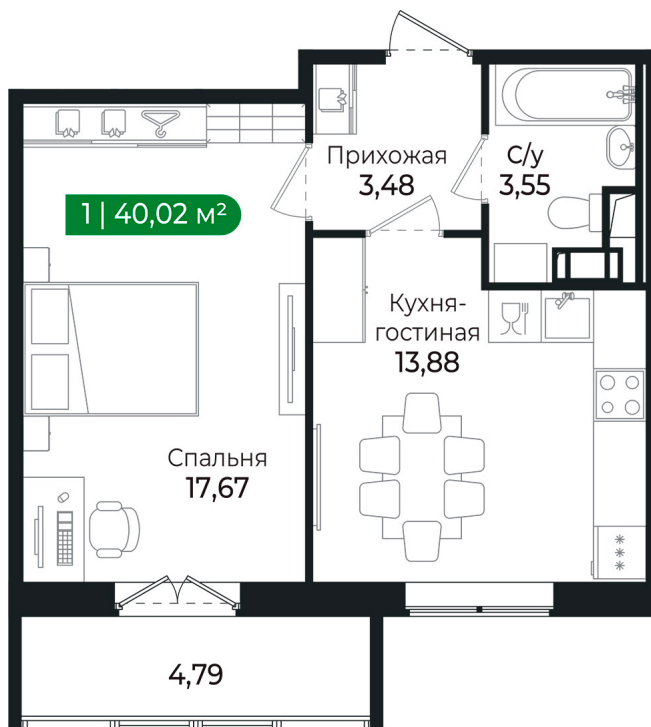

Номер: 48

1 комнатная 40.02 м²

Отсканируйте QR-код и
смотрите на сайте sertolovo-park.ru

7 735 866 руб.

В ипотеку от 17 335 руб.

Чистовая отделка

Во двор

С балконом

Корпус	3 очередь	Этаж	8
Секция	2	Сдача	4 кв. 2025

Адрес офиса продаж

Ленинградская обл, Всеволожский р-н, г Сертолово

04.04.2025 07:28 (Мск)

Не является публичной офертой, цена может быть скорректирована. Информация взята с сайта «sertolovo-park.ru»

На этаже 8

1 комнатная 40.02 м²

Адрес офиса продаж

Ленинградская обл, Всеволожский р-н, г Сертолово

04.04.2025 07:28 (Мск)

Не является публичной офертой, цена может быть скорректирована. Информация взята с сайта «sertolovo-park.ru»

На генплане 3 очередь

1 комнатная 40.02 м²

Адрес офиса продаж

Ленинградская обл, Всеволожский р-н, г
Сертолово

04.04.2025 07:28 (Мск)

Не является публичной офертой, цена может быть скорректирована. Информация взята с сайта «sertolovo-park.ru»