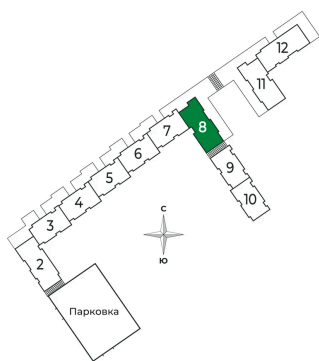

Корпус	2 очередь	Этаж	7
Секция	8	Сдача	2 кв. 2025

Адрес офиса продаж

Ленинградская обл, Всеволожский р-н, г Сертолово

04.04.2025 04:17 (Мск)

Не является публичной офертой, цена может быть скорректирована. Информация взята с сайта «sertolovo-park.ru»

На этаже 7

1 комнатная 42.57 м²

Адрес офиса продаж

Ленинградская обл, Всеволожский р-н, г Сертолово

04.04.2025 04:17 (Мск)

Не является публичной офертой, цена может быть скорректирована. Информация взята с сайта «sertolovo-park.ru»

На генплане 2 очередь

1 комнатная 42.57 м²

Адрес офиса продаж

Ленинградская обл, Всеволожский р-н, г
Сертолово

04.04.2025 04:17 (Мск)

Не является публичной офертой, цена может быть скорректирована. Информация взята с сайта «sertolovo-park.ru»