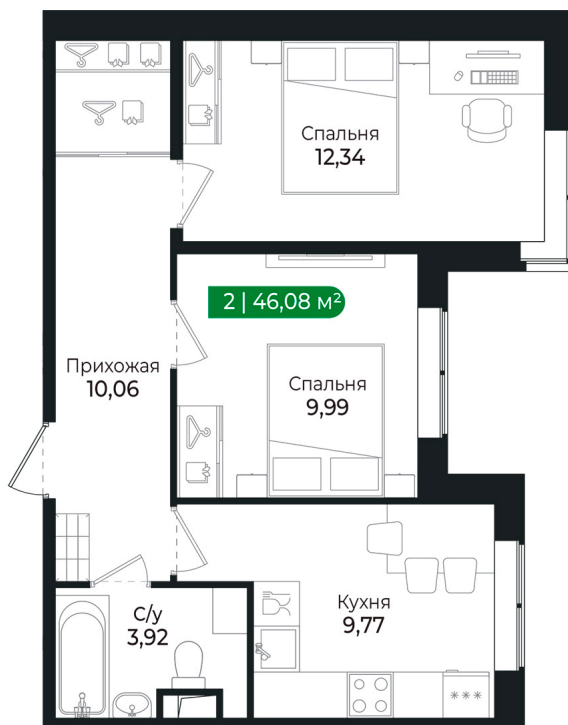

Номер: 270

2 комнатная 46.08 м²

Отсканируйте QR-код и
смотрите на сайте sertolovo-park.ru

8 400 384 руб.

В ипотеку от 18 824 руб.

Чистовая отделка

Во двор

Корпус	2 очередь	Этаж	1
Секция	9	Сдача	2 кв. 2025

2 комнатная 46.08 м²

Адрес офиса продаж

Ленинградская обл, Всеволожский р-н, г
Сертолово

04.04.2025 07:34 (Мск)

Не является публичной офертой, цена может быть скорректирована. Информация взята с сайта «sertolovo-park.ru»