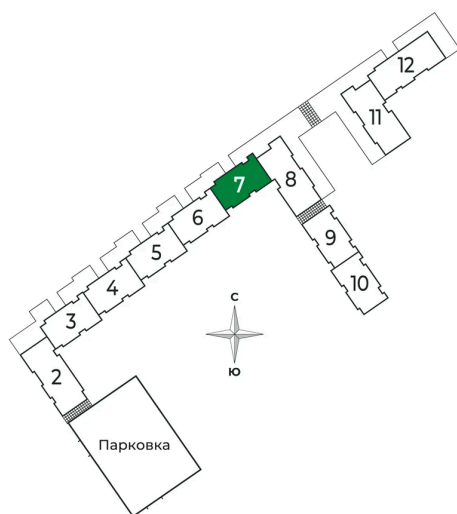

Корпус	2 очередь	Этаж	3
Секция	7	Сдача	2 кв. 2025

Адрес офиса продаж

Ленинградская обл, Всеволожский р-н, г Сертолово

03.04.2025 12:46 (Мск)

Не является публичной офертой, цена может быть скорректирована. Информация взята с сайта «sertolovo-park.ru»

На этаже 3

1 комнатная 32.91 м²

Адрес офиса продаж

Ленинградская обл, Всеволожский р-н, г Сертолово

03.04.2025 12:46 (Мск)

Не является публичной офертой, цена может быть скорректирована. Информация взята с сайта «sertolovo-park.ru»

На генплане 2 очередь

1 комнатная 32.91 м²

Адрес офиса продаж

Ленинградская обл, Всеволожский р-н, г
Сертолово

03.04.2025 12:46 (Мск)

Не является публичной офертой, цена может быть скорректирована. Информация взята с сайта «sertolovo-park.ru»