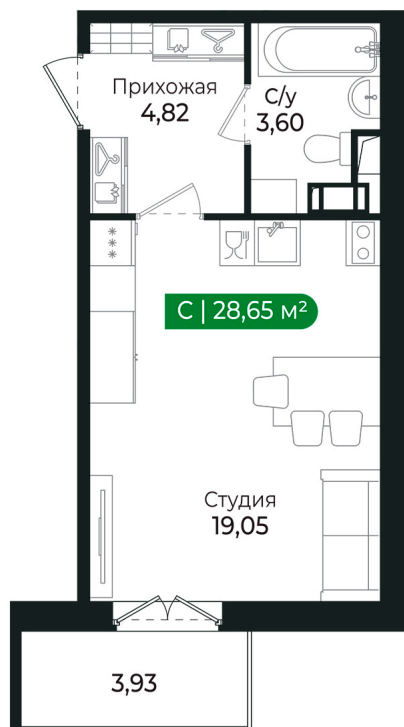

Номер: 240

Студия 28.65 м²

Отсканируйте QR-код и
смотрите на сайте sertolovo-park.ru

5 389 065 руб.

В ипотеку от 11 230 руб.

Чистовая отделка

Во двор

С балконом

Корпус	3 очередь	Этаж	6
Секция	8	Сдача	4 кв. 2025

22.11.2024, 02:30

Не является публичной офертой, цена может быть скорректирована.
Информация взята с сайта «sertolovo-park.ru»

На этаже 6

Студия 28.65 м²

22.11.2024, 02:30

Не является публичной офертой, цена может быть скорректирована.

Информация взята с сайта «sertolovo-park.ru»

На генплане 3 очередь

Студия 28.65 м²

22.11.2024, 02:30

Не является публичной офертой, цена может быть скорректирована.
Информация взята с сайта «sertolovo-park.ru»