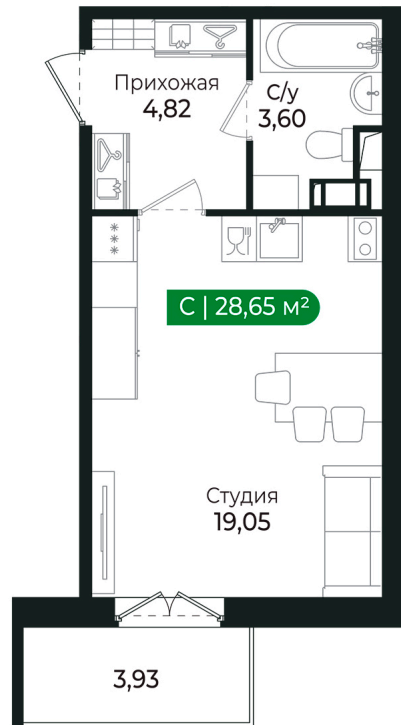

Номер: 240

Студия 27.3 м²

Отсканируйте QR-код и
смотрите на сайте sertolovo-park.ru

5 809 358 руб.

В ипотеку от 13 109 руб.

Чистовая отделка

Во двор

С балконом

Корпус	3 очередь	Этаж	6
Секция	8	Сдача	4 кв. 2025

25.05.2026 12:13 (Мск)

Не является публичной офертой, цена может быть скорректирована.
Информация взята с сайта «sertolovo-park.ru».

На этаже 6

Студия 27.3 м²

25.05.2026 12:13 (Мск)

Не является публичной офертой, цена может быть скорректирована.

Информация взята с сайта «sertolovo-park.ru».

На генплане 3 очередь

Студия 27.3 м²

25.05.2026 12:13 (Мск)

Не является публичной офертой, цена может быть скорректирована.
Информация взята с сайта «sertolovo-park.ru».