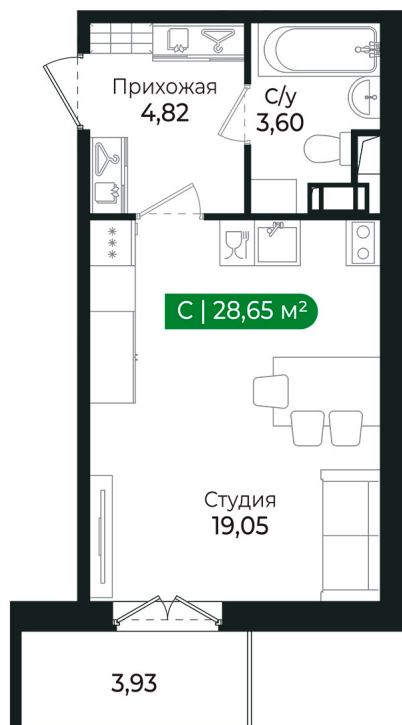

Номер: 240

# Студия 28.65 м<sup>2</sup>

Отсканируйте QR-код и  
смотрите на сайте [sertolovo-park.ru](http://sertolovo-park.ru)

## 5 475 015 руб.

В ипотеку от 12 269 руб.

Чистовая отделка

Во двор

С балконом

Корпус	3 очередь	Этаж	6
Секция	8	Сдача	4 кв. 2025

Адрес офиса продаж

Ленинградская обл, Всеволожский р-н, г Сертолово