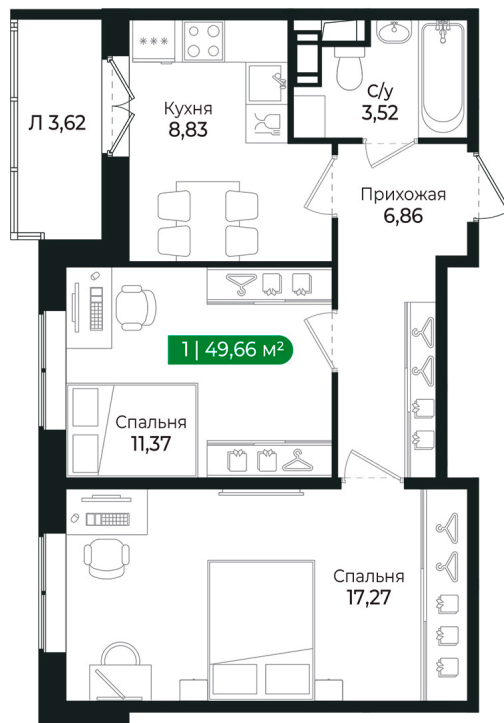

Номер: 19

2 комнатная 49.66 м²

Отсканируйте QR-код и
смотрите на сайте sertolovo-park.ru

9 817 782 руб.

В ипотеку от 22 000 руб.

Чистовая отделка

Вид на лес

С лоджией

Корпус	2 очередь	Этаж	4
Секция	2	Сдача	2 кв. 2025

Адрес офиса продаж

Ленинградская обл, Всеволожский р-н, г Сертолово

04.04.2025 04:21 (Мск)

Не является публичной офертой, цена может быть скорректирована. Информация взята с сайта «sertolovo-park.ru»

На этаже 4

2 комнатная 49.66 м²

Адрес офиса продаж

Ленинградская обл, Всеволожский р-н, г Сертолово

04.04.2025 04:21 (Мск)

Не является публичной офертой, цена может быть скорректирована. Информация взята с сайта «sertolovo-park.ru»

На генплане 2 очередь

2 комнатная 49.66 м²

Адрес офиса продаж

Ленинградская обл, Всеволожский р-н, г
Сертолово

04.04.2025 04:21 (Мск)

Не является публичной офертой, цена может быть скорректирована. Информация взята с сайта «sertolovo-park.ru»