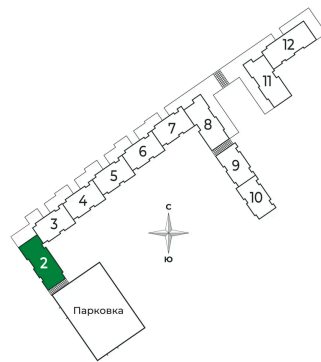

Корпус	2 очередь	Этаж	4
Секция	2	Сдача	2 кв. 2025

Адрес офиса продаж

Ленинградская обл, Всеволожский р-н, г Сертолово

04.04.2025 04:21 (Мск)

Не является публичной офертой, цена может быть скорректирована. Информация взята с сайта «sertolovo-park.ru»

На этаже 4

2 комнатная 49.66 м²

Адрес офиса продаж

Ленинградская обл, Всеволожский р-н, г Сертолово

04.04.2025 04:21 (Мск)

Не является публичной офертой, цена может быть скорректирована. Информация взята с сайта «sertolovo-park.ru»

На генплане 2 очередь

2 комнатная 49.66 м²

Адрес офиса продаж

Ленинградская обл, Всеволожский р-н, г
Сертолово

04.04.2025 04:21 (Мск)

Не является публичной офертой, цена может быть скорректирована. Информация взята с сайта «sertolovo-park.ru»