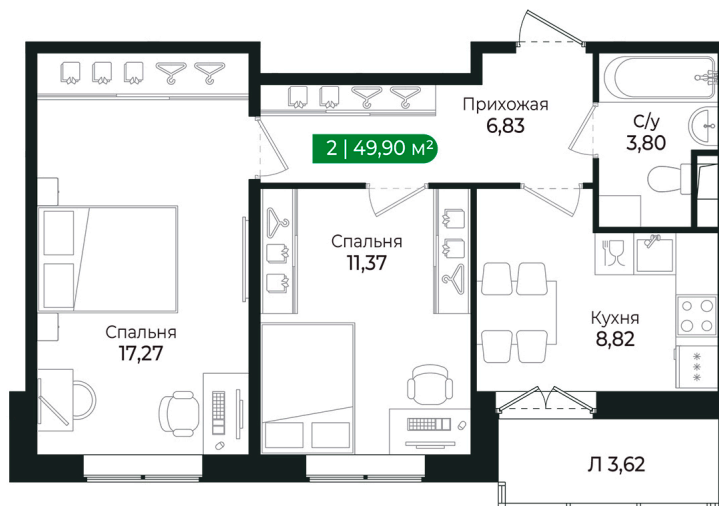

Номер: 388

2 комнатная 49.9 м²

Отсканируйте QR-код и
смотрите на сайте sertolovo-park.ru

9 605 750 руб.

В ипотеку от 13 335 руб.

Чистовая отделка

Во двор

С лоджией

Корпус	2 очередь	Этаж	2
Секция	12	Сдача	2 кв. 2025

23.11.2024, 15:02

Не является публичной офертой, цена может быть скорректирована.
Информация взята с сайта «sertolovo-park.ru»

На этаже 2

2 комнатная 49.9 м²

23.11.2024, 15:02

Не является публичной офертой, цена может быть скорректирована.
Информация взята с сайта «sertolovo-park.ru»

На генплане 2 очередь

2 комнатная 49.9 м²

23.11.2024, 15:02

Не является публичной офертой, цена может быть скорректирована.
Информация взята с сайта «sertolovo-park.ru»