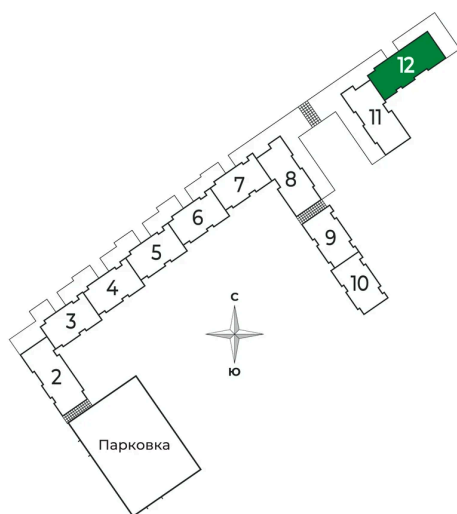

Номер: 388

2 комнатная 49.9 м²

Отсканируйте QR-код и
смотрите на сайте sertolovo-park.ru

9 605 750 руб.

В ипотеку от 13 335 руб.

Чистовая отделка

Во двор

С лоджией

Корпус	2 очередь	Этаж	2
Секция	12	Сдача	2 кв. 2025

23.11.2024, 15:02

Не является публичной офертой, цена может быть скорректирована.
Информация взята с сайта «sertolovo-park.ru»

На этаже 2

2 комнатная 49.9 м²

23.11.2024, 15:02

Не является публичной офертой, цена может быть скорректирована.
Информация взята с сайта «sertolovo-park.ru»

На генплане 2 очередь

2 комнатная 49.9 м²

23.11.2024, 15:02

Не является публичной офертой, цена может быть скорректирована.
Информация взята с сайта «sertolovo-park.ru»