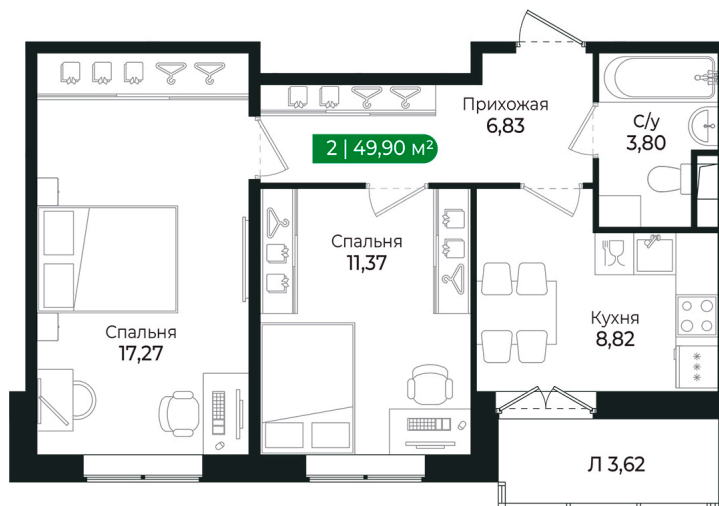

# 2 комнатная 49.9 м<sup>2</sup>

Отсканируйте QR-код и  
смотрите на сайте [sertolovo-park.ru](http://sertolovo-park.ru)

## 9 755 450 руб.

В ипотеку от 21 860 руб.

Чистовая отделка

Во двор

С лоджией

Корпус	2 очередь	Этаж	2
Секция	12	Сдача	2 кв. 2025

Адрес офиса продаж

Ленинградская обл, Всеволожский р-н, г Сертолово

# На генплане 2 очередь

2 комнатная 49.9 м<sup>2</sup>

Адрес офиса продаж

Ленинградская обл, Всеволожский р-н, г  
Сертолово

04.04.2025 07:38 (Мск)

Не является публичной офертой, цена может быть скорректирована. Информация взята с сайта «sertolovo-park.ru»