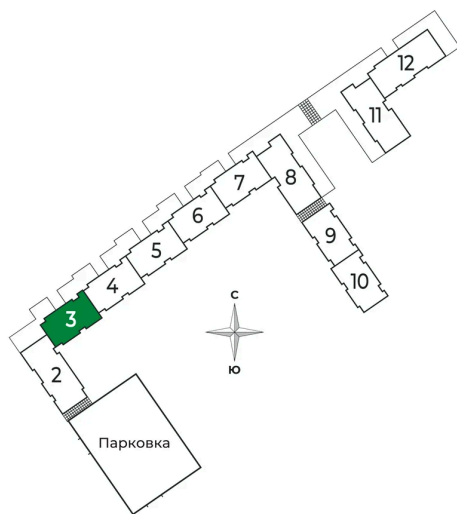

Корпус	2 очередь	Этаж	2
Секция	3	Сдача	2 кв. 2025

Адрес офиса продаж

Ленинградская обл, Всеволожский р-н, г
Сертолово

04.04.2025 07:40 (Мск)

Не является публичной офертой, цена может быть скорректирована. Информация взята с сайта «sertolovo-park.ru»

На этаже 2

1 комнатная 32.89 м²

Адрес офиса продаж

Ленинградская обл, Всеволожский р-н, г Сертолово

04.04.2025 07:40 (Мск)

Не является публичной офертой, цена может быть скорректирована. Информация взята с сайта «sertolovo-park.ru»

На генплане 2 очередь

1 комнатная 32.89 м²

Адрес офиса продаж

Ленинградская обл, Всеволожский р-н, г
Сертолово

04.04.2025 07:40 (Мск)

Не является публичной офертой, цена может быть скорректирована. Информация взята с сайта «sertolovo-park.ru»